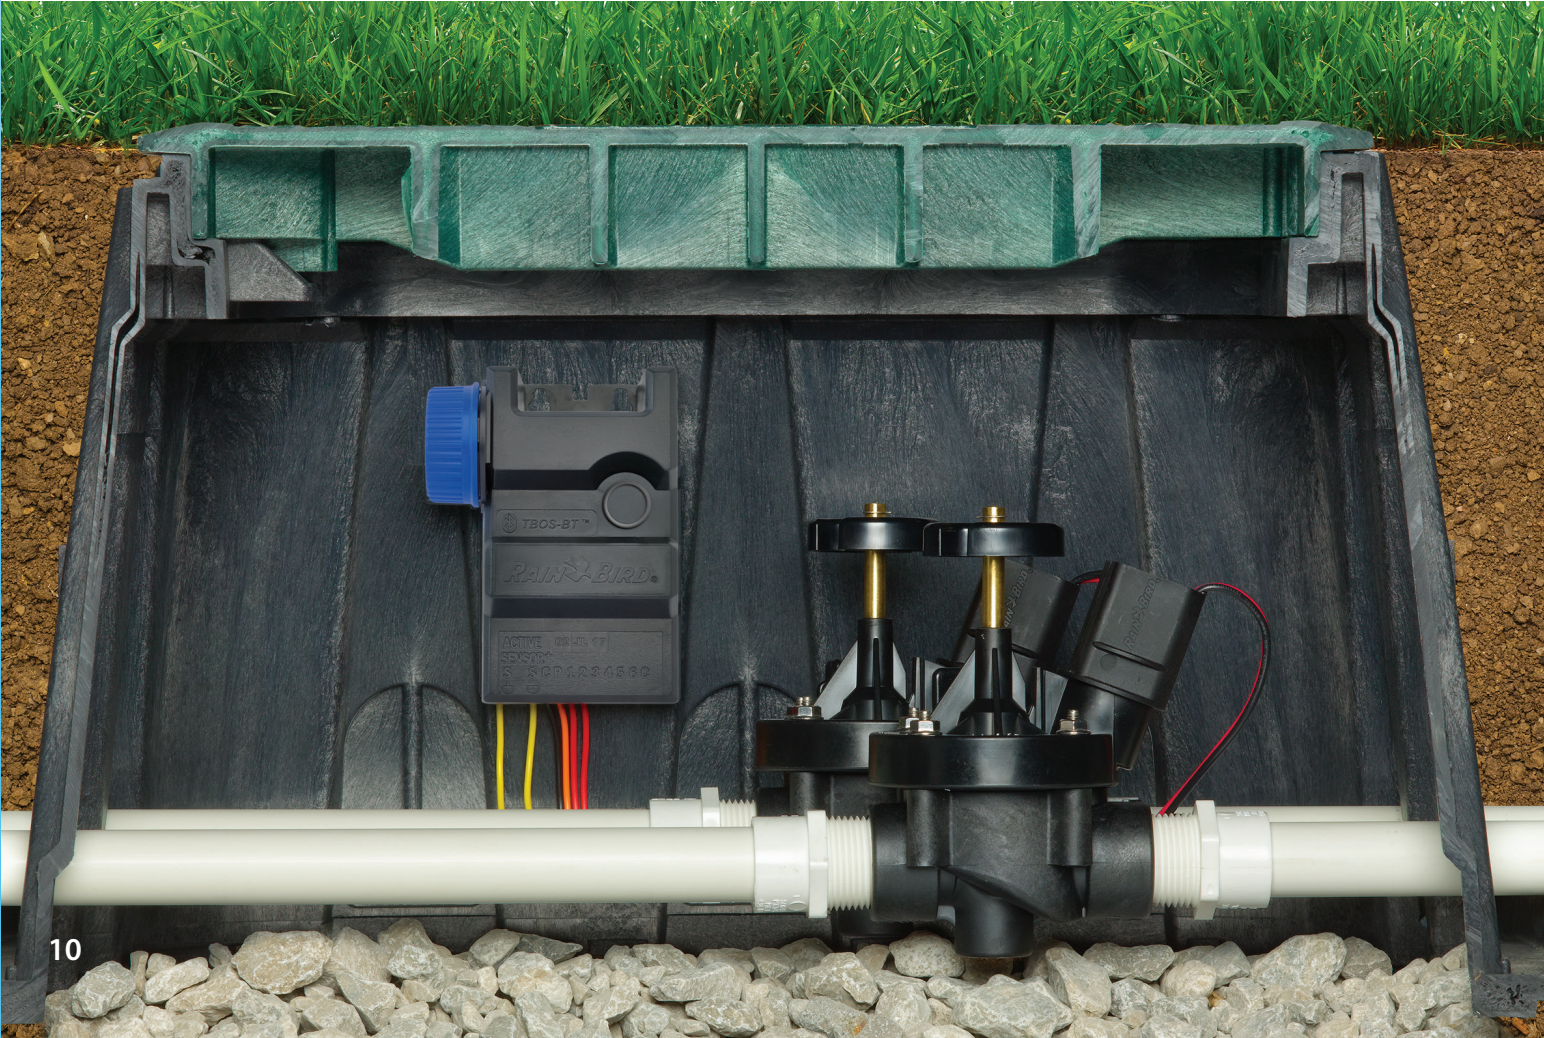

Esnek programlama sunar

- Bölge başına 4 sulama günü seçeneği olmak üzere 4 bölgeye kadar kontrol eder
- Geriye dönük uyumludur
- 3 bağımsız program
- Günlük 8 başlangıç zamanı

*12 m Bluetooth menzili değeri için TBOS-BT-LT ve Bluetooth ile bağlı cihaz arasında açık bir görüş hattı olduğu varsayılmıştır. Herhangi bir fiziksel engelin, iletişim menzilini kısaltabileceğini göz önünde bulundurun.