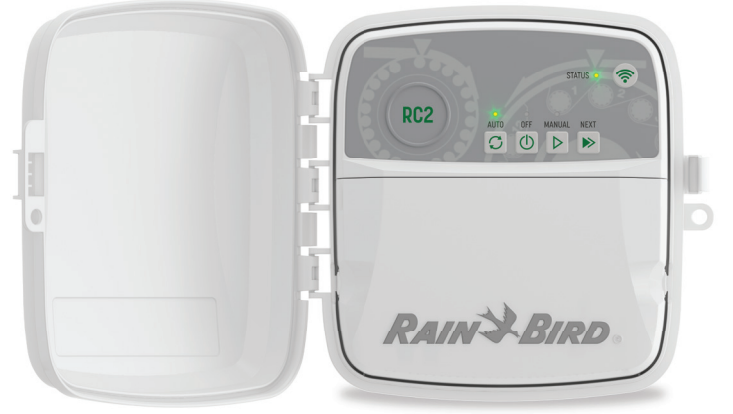

Entegre Vana Modülü (IVM) İçeren Devrim Niteliğindeki İki Kablolu tasarım

Rain Bird'un en yeni 2 Kablolu Kontrolörü, verimli sulama ve gelişmiş tanılama sağlamak için kontrolör ile sürekli iletişim halinde kalan "akıllı solenoid" içeren Entegre Vana Modülü gibi birçok güçlü yeni özelliğe ve geliştirilmiş debi yönetimi araçlarına sahiptir.

RC2 Ev Tipi Bağlı Kontrolör

YENİ

İçeriden Daha Akıllı.

Rain Bird mirası The Intelligent Use of Water™ (Suyun Akıllı Kullanımı) sistemine dayanan bu kontrolör, gerçekten de kullanacağınız basit su tasarrufu özellikleri sunar. Mobil öncelikli arayüz ev sahiplerine alışkın oldukları kullanım kolaylığını sunarken yüklenicilere mümkün olan en kolay ve hızlı programlama deneyimini yaşatır.

MODEL

- ▶ RC2-230V: 8 İstasyon
- ▶ RC2-AUS: 8 İstasyonlu, Avustralya

AKSESUARLAR

- ▶ WR2-RFC: Yağmur + Donma Combo
- ▶ WR2-48: 48 saat bekletemeli Yağmur + Donma Combo
- ▶ RSD-BEx: Kilit dirsekli yağmur sensörü, uzatma kablosu

Akıllı Ev Entegrasyonu:

Google amazon ALARM.COM

SAVE UP TO 50% MORE WATER

DAHA FAZLA BİLGİ EDİNİN »

Hızlı Kurulum

- ▶ 8'e kadar istasyon içeren sahalar için uygundur
- ▶ İç ve dış mekan kurulumları için tek model