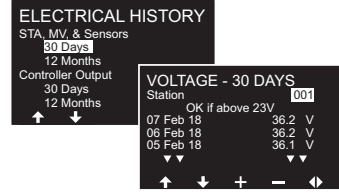

Rain Bird Mobil Uygulamasını iOS ve Android arayüzleri için 2.18 sürümüne yükselttiğinizden emin olun.

DAHA FAZLA BİLGİ EDİNİN »

Dekoderleri aradan çıkarın

- %50 oranında daha az kablo bağlantısı; kurulum, bakım ve onarım sırasında zamandan ve paradan tasarruf sağlar
- 60 adede kadar standart istasyonu destekler, LX-IVM Pro ile bu sayı 240'a kadar çıkar