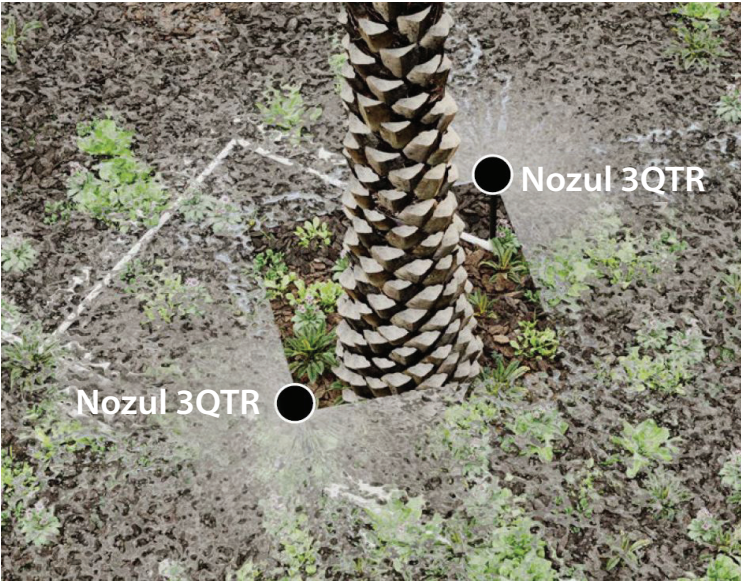

3/4 Kare Desenli SQ Serisi Nozul **YENİ**

Ağaç veya Çalı Çevresini Sulamak için Hassas ve Etkili, Düşük Hacimli Sprey Nozul.

3/4 Kare Desenli SQ Serisi Nozul, gövde yerine ağaç ve çalıların etrafında yüzey sulaması yapmak için hassas ve etkili, düşük hacimli sprej sulama sağlayan basınç dengeleyici bir nozuldur. Benzersiz kenardan kenara deseni ile yalnızca iki nozul ile istenen kapsama alanı elde edilir. Maliyet açısından verimli bir çözümdür.

MODELLER

- SQ-3QTR: SQ Nozul, üç çeyrek atış deseni
- SQ-QTR: SQ Nozul, çeyrek atış deseni
- SQ-HLF: SQ Nozul, yarım atış deseni
- SQ-FUL: SQ Nozul, tam atış deseni
- SQ-ADP12: 12" PolyFlex Yükselticili SQ Nozul Adaptörü
- SQ-ADP: Yalnızca SQ PolyFlex Yükseltici Adaptörü

DAHA FAZLA BİLGİ EDİNİN »

Ağaçlar için Benzersiz Desen

- Ağaçların ve çalıların etrafını hassas şekilde sulamak için tasarlanmıştır
- Dar bitki yatakları, otopark alanları, yürüyüş yolları, park yolları ve cadde refüjleri için mükemmellerdir

Etkileyici çok yönlülük

- Uygulama esnekliği, tasarımı ve kurulumu kolaylaştırır
- Birçok sprej kafasına ve yükselticiye takılabilir
- Bir nozul 2,5' veya 4' (0,8 m veya 1,2 m) atış yapar

Rakipsiz tasarruf

- Uçtan uca özelliği içeren benzersiz kare desen ile daha az sayıda nozul gereklidir
- Masrafı ve kurulum süresini azaltır
- Aşırı sulamayı, hasarı ve oluşabilecek sulama sorunları anlaşmazlıklarını azaltır
- 2,06 barda 98,5 l/sa'ten daha düşük debi için mikro sulama sistemi gereksinimini karşılar