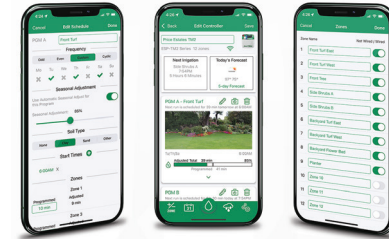

Modülü kontrolörünüze takın, ücretsiz Rain Bird Mobil Uygulaması ile eşleştirin ve gerçek zamanlı uyarılar alın.

MODEL

- ▶ LNK2 WIFI

Artık güçlendirilmiş ağ bağlantısı ve Bluetooth® Fast Pair içerir

YENİ

Çok Yakında:

ESP-LXME2 ve ESP-LXIVM kontrolörleri için LNK2 WiFi Modülü desteği.

Rain Bird Mobil Uygulamasını iOS ve Android arayüzleri için 2.18 sürümüne yükselttiğinizden emin olun.

DAHA FAZLA BİLGİ EDİNİN »

Anında bağlantıyla farkı deneyimleyin

- ▶ En popüler kontrolörlerimizdeki WiFi özelliklerini kullanılabilir hale getirir ve kontrolörlerin iOS ya da Android ile uyumlu cihazlardan erişilebilir ve programlanabilir olmasını sağlar
- ▶ Akıllı Ev Uyumlu (Kuzey Amerika, Avrupa ve Avustralya).

İçiniz rahat olsun

- ▶ Sulama ve hava durumu olayları için anlık bildirimler alın.
- ▶ Yalnızca önemli bilgileri almak için uyarıları özelleştirin
- ▶ Uzaktan tanılama özelliklerini etkinleştirin: Servis aramaları ayarlayabilir, sorun gidermeye erişebilir, don olayları hakkında uyarılar alabilir ve çok daha fazlasını yapabilirsiniz.