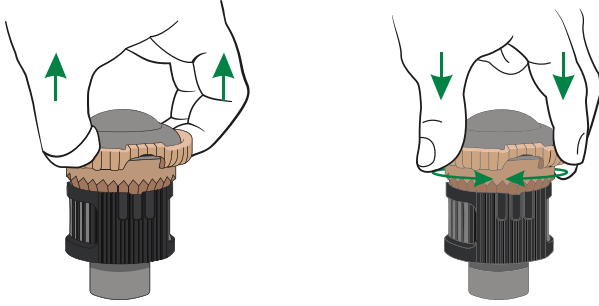

R-VAN Döner Nozullar

İhtiyacınız olan desende doğru, eşit su iletimi elde edin

R-VAN, piyasadaki diğer tüm nozullardan daha hızlı ve kolay kurulum ve bakım sunarken en verimli kapsama alanını sağlamak üzere geliştirilmiş eksiksiz bir yüksek performanslı döner nozul serisi sunar.

Ayrıca R-VAN, elle ayarlama, yıkamak için çekme ve eşleşen yağış gibi benzersiz özelliklerle tasarlanmıştır. Her damla değerlidir.

DAHA FAZLA BİLGİ EDİNİN »

Alet gerektirmez! Elle Ayarlama ve Yıkama

Birbirine uyumlu Yağış oranı

Daha az vana, daha az bölge; tek, basit bir çözüm

Daha Fazla Akış

Suyu hedef bölgede tutmak için rüzgârı keser

Maksimum Kolaylık

Sprey desenini, mesafeyi, açıyı ve yıkamayı elle ayarlayın; alet gerektirmez

Dağıtımda Homojenlik

Kuru veya aşırı ıslak bölge olmadan homojen kapsama

Yüksek Derecede Verimli

Daha kısa bölge çalıştırma süreleri su ve zaman tasarrufu sağlar

Daha Az Kaynakla Daha Fazla İş Yapın

Daha az nozul, daha düşük envanter maliyeti anlamına gelir

Kolay, kullanıcı dostu tasarım

- Döner sprej desenini elle ayarlayın; alet gerektirmez
- Birikintileri elle temizlemek için nozulu yukarı çekmeniz yeterlidir
- Tasarımı ve bölgelere ayırmayı kolaylaştırmak için nozulların birbirine uyumlu yağış oranlarını kullanın

Sulama verimliliğini %30'a kadar artırır

- Yumuşak, döner akışlar düşük yağış oranlarında eşit kapsama alanı sunar
- Çoklu akış teknolojisi, daha sağlıklı çimler için emme işlemini optimize eder
- Daha büyük damlalar ve daha kalın akışlar rüzgârı keserek suyu hedef bölgede tutar

Değerli tasarruflar sunar