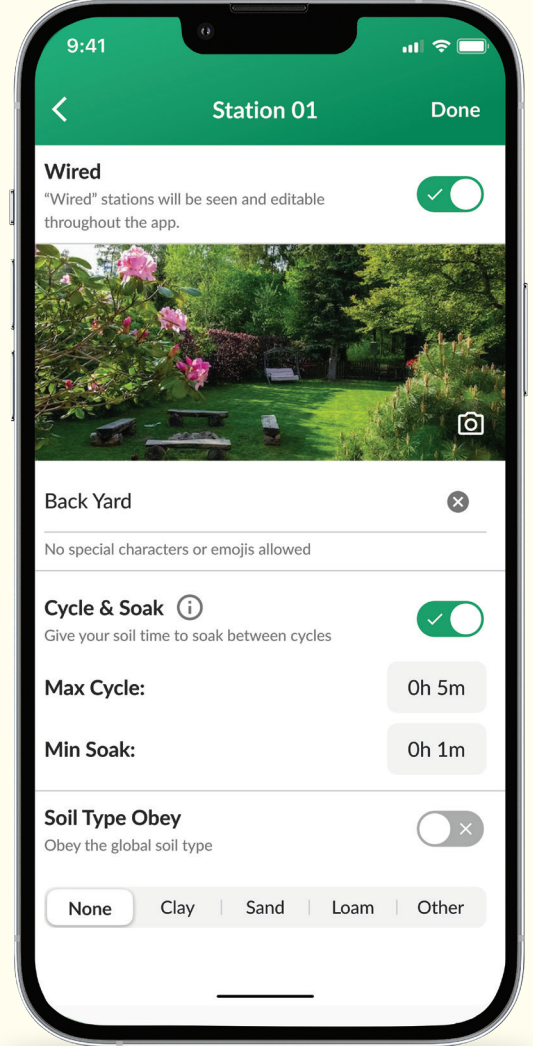

Maksimum Kurulumcu Üretkenliği

- Profesyonel sulama sözleşmecisi düşünülerek geliştirilmiş güçlü, eşsiz özellikler
- Her birini manuel olarak ayarlamak yerine, hızlandırılmış kurulum için en çok kullanılan 3 programı oluşturun ve şablon olarak saklayın
- Misafir Modu, WiFi olmadığında yerinde hızlı erişim sağlar. Kaydedilen bir şablonu Misafir Modunda yükleyin ve sulamanın bir dakikadan kısa bir sürede yüklenmesini ve kullanmaya hazır olmasını sağlayın!
- Paylaşılan Erişim, kullanıcının istediği süre için mobil cihazlarından uzaktan erişimi paylaşmasını veya paylaşmayı iptal etmesini sağlar
- Uygun Filtreleme ve Arama özellikleri, siteleri ad, adres veya daha fazlasına göre açmanızı sağlar
- RC2 kontrolörünü IQ Merkezi Kontrol panosundan uzaktan yönetin
- Kontrolör gruplarında toplu düzenleme gerçekleştirin. Örnek: Bir sitedeki tüm mülklere aynı anda yağmur geciktirmesi uygulayın