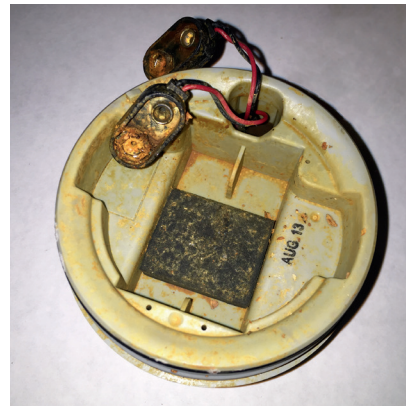

WPX è dotato di involucro impermeabile e vano batterie a doppia tenuta, e può essere installato praticamente ovunque.

WPX permette di controllare l'irrigazione in assenza di alimentazione elettrica senza rinunciare alla qualità che contraddistingue i prodotti Rain Bird.

Facile da programmare

- Ampio schermo LCD di facile lettura, **più grande dell'85% rispetto a Hunter Node.**
- Programmi simili all'ESP-RZX.
- Tutti i dettagli dei programmi sono visualizzati su una sola schermata.

Più resistente, per una maggiore durata

- Assicura un funzionamento regolare e affidabile con una scatola delle valvole immersa in acqua.
- Testato per superare la concorrenza anche nelle condizioni più estreme.
- Studiato per massima resistenza alle infiltrazioni d'acqua anno dopo anno.
- WPX dura oltre 2 volte più a lungo rispetto ai prodotti della concorrenza testati da Rain Bird in condizioni di immersione estreme.

Risultati del test Hunter® Node

- Un solo O-ring non è sufficiente per impedire all'acqua di infiltrarsi all'interno.

Funzioni speciali

- Pulsante per l'irrigazione manuale e lo spegnimento del dispositivo.
- Consente di avviare un programma premendo un solo pulsante.
- Mantiene aperto il programma anche durante la sostituzione delle batterie.