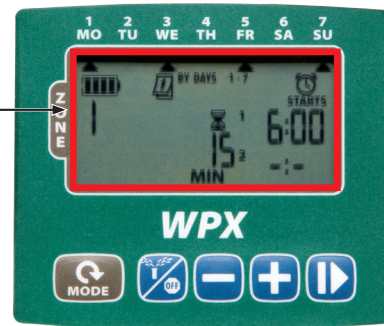

Programmatore a batteria WPX

Costruito per durare.

Il programmatore WPX assicura un funzionamento affidabile per più di due anni con due batterie da 9V, indipendentemente dalle condizioni meteorologiche.

WPX è dotato di involucro impermeabile e vano batterie a doppia tenuta, e può essere installato praticamente ovunque.

WPX permette di controllare l'irrigazione in assenza di alimentazione elettrica senza rinunciare alla qualità che contraddistingue i prodotti Rain Bird.

Facile da programmare

- Ampio schermo LCD di facile lettura, **più grande dell'85% rispetto a Hunter Node.**
- Programmi simili all'ESP-RZX.
- Tutti i dettagli dei programmi sono visualizzati su una sola schermata.