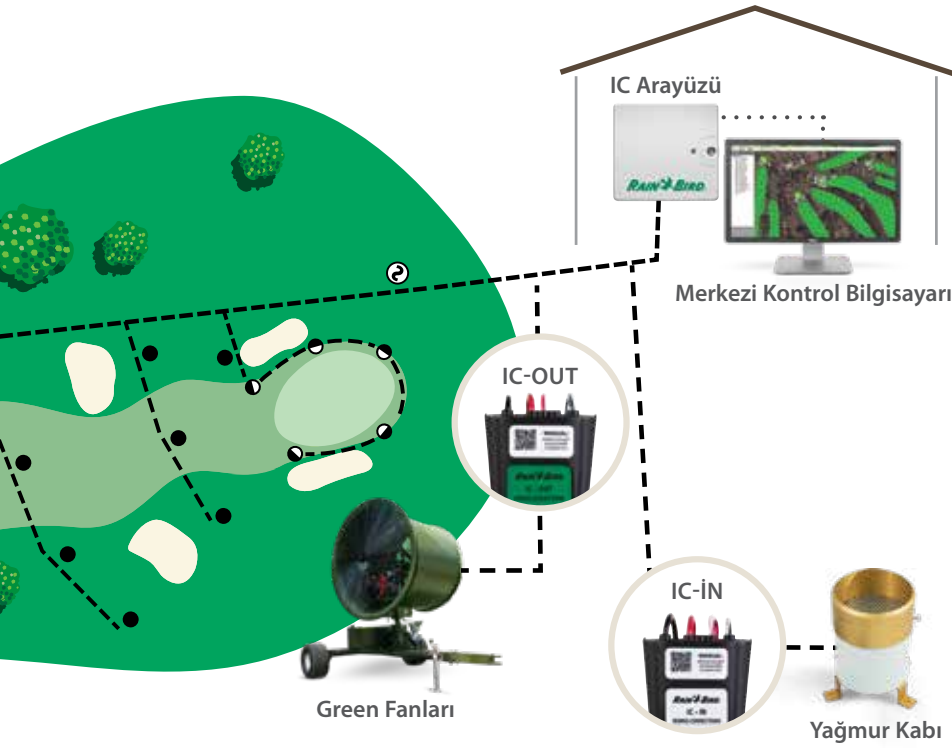

RAIN BIRD[®]

IC System[™]

Entegre Kontrol Modülü

Uydu ve Dekoder İhtiyacını Ortadan Kaldırır — İhtiyacınız olan tek şey IC System'in sade, tek bileşenli tasarımıdır. Nerede olursanız olun sisteminizi bilgisayar, akıllı telefon veya tablet üzerinden kontrol edin.

Rain Bird® IC System™ size sade, basit şekilde genişletilebilir bir tasarımda gelişmiş özellikler sunuyor ve bu konuda rakipsiz.

Kolay Montaj

- > **GEREKLİ DEĞİLDİR** UYDULAR VEYA DEKODERLER
- > **%90** DAHA AZ KABLO
- > **%50** DAHA AZ AYIRMA

Üstün Saha Yönetimi

- > **45 SANİYE** 1.000'İN ÜZERİNDE İSTASYON TESTİ
- > **HIZLI** ERİŞİM KONTROLÜ VE TANILAMA
- > **HASSAS** SULAMA VE SU TASARRUFU

Kontrolünüzü IC CONNECT™ İle Genişletin

IC CONNECT, IC-IN ile sisteminize daha fazla veri yüklemenize ve IC-OUT ile saha ekipmanlarını uzaktan kontrol etmenize imkan sağlar.

IC-IN — Birden fazla saha sensöründen bilgi toplayın:

- Yağmur kapları
- Debi sensörleri
- Göl seviyesi sensörleri

IC-OUT — Tesis etrafında bulunan, ancak sulama için kullanılmayan ürünleri merkezi AÇMA ve KAPAMA: