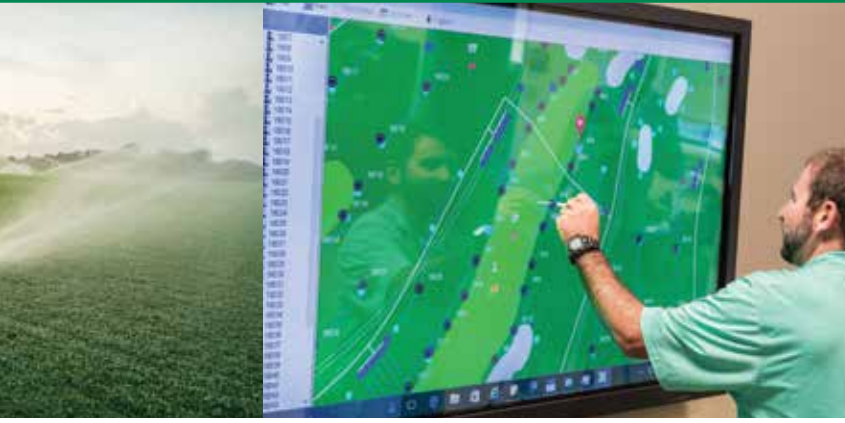

Üstün Saha Yönetimi

- > **45 SANİYE** 1.000'İN ÜZERİNDE İSTASYON TESTİ
- > **HIZLI** ERİŞİM KONTROLÜ VE TANILAMA
- > **HASSAS** SULAMA VE SU TASARRUFU

Kontrolünüzü IC CONNECT™ İle Genişletin

IC CONNECT, IC-IN ile sisteminize daha fazla veri yüklemenize ve IC-OUT ile saha ekipmanlarını uzaktan kontrol etmenize imkan sağlar.