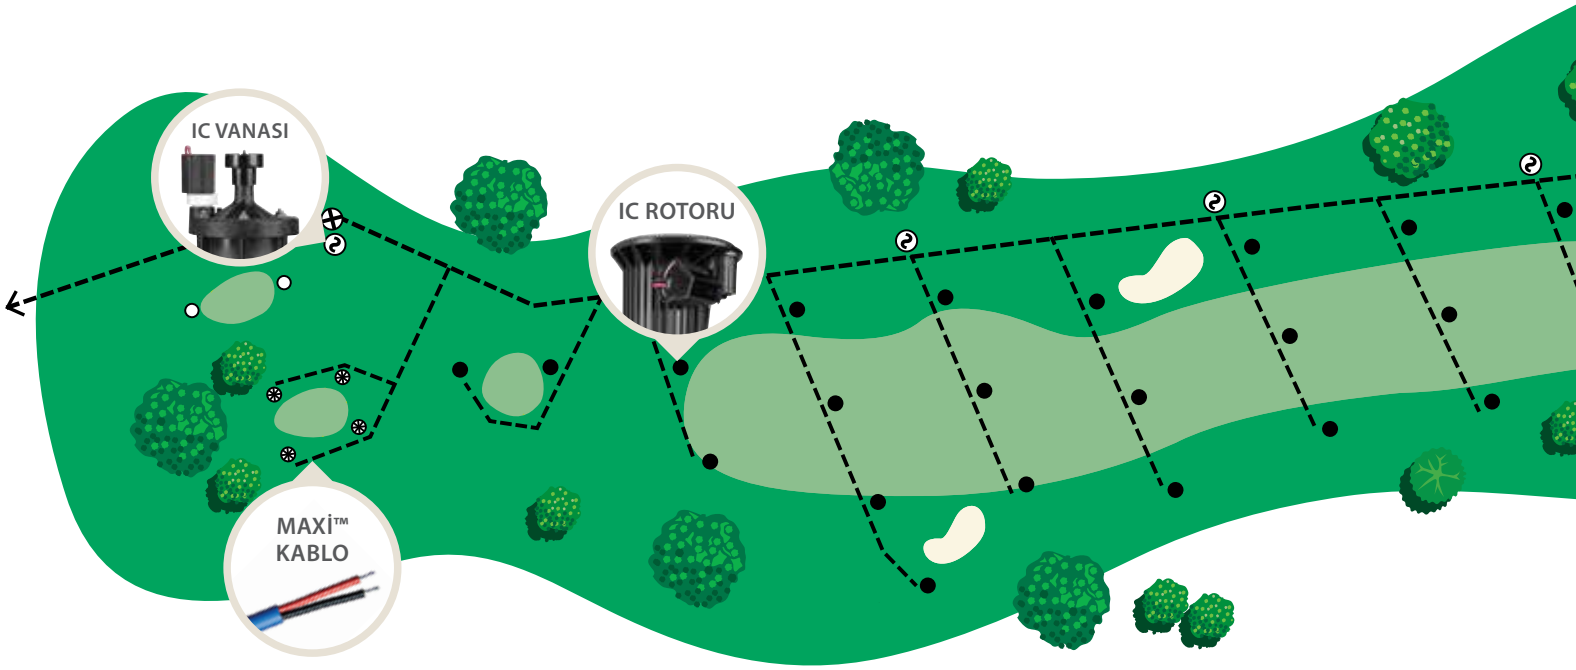

Montajdan Kapasite Arttırımına Kadar Büyük Kolaylık

Rain Bird® IC System™ size sade, basit şekilde genişletilebilir bir tasarımda gelişmiş özellikler sunuyor ve bu konuda rakipsiz.

Kolay Montaj

- > **GEREKLİ DEĞİLDİR** UYDULAR VEYA DEKODERLER
- > **%90** DAHA AZ KABLO
- > **%50** DAHA AZ AYIRMA

Üstün Saha Yönetimi

- > **45 SANİYE** 1.000'İN ÜZERİNDE İSTASYON TESTİ
- > **HIZLI** ERİŞİM KONTROLÜ VE TANILAMA
- > **HASSAS** SULAMA VE SU TASARRUFU