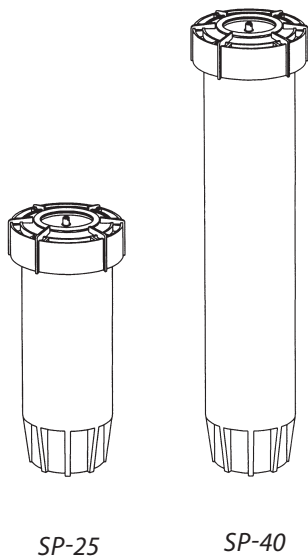

SP-25 SURE-POP / SP-40 SURE-POP

Ref. Part Description	SP-25-F	SP-25-H	SP-25-O	SP-25-SO	SP-25-EST	SP-25-SST	SP-25-CST	SP-25-AP
1 Body 2 <sup>1</sup> / <sub>2</sub> "	(111109)	(111109)	(111109)	(111109)	(111109)	(111109)	(111109)	(111109)
2 Stem 2 <sup>1</sup> / <sub>2</sub> "	(115425)	(115425)	(115425)	(115425)	(115425)	(115425)	(115425)	(115425)
3 Washer Ratchet	(115039)	(115039)	(115039)	(115039)	(115039)	(115039)	(115039)	(115039)
4 Screen	(107323)	(107323)	(107323)	(107323)	(107323)	(107323)	(107323)	(107323)
5 Spring(117109)	(117109)	(117109)	(117109)	(117109)	(117109)	(117109)	(117409)	
6 Cap/Seal Assembly	114111	114111	114111	114111	114111	114111	114111	114111
7 Nozzle(15' Radius)	A47000	A47070	A47005	A47050	A47006	A47008	A47007	P10015-01

Ref. Part Description	SP-40-F	SP-40-H	SP-40-O	SP-40-SO	SP-40-EST	SP-40-SST	SP-40-CST	SP-40-AP
1 Body 4"	(111108)	(111108)	(111108)	(111108)	(111108)	(111108)	(111108)	(111108)
2 Stem 4"	(115427)	(115427)	(115427)	(115427)	(115427)	(115427)	(115427)	(115427)
3 Washer Ratchet	(115039)	(115039)	(115039)	(115039)	(115039)	(115039)	(115039)	(115039)
4 Screen	(107323)	(107323)	(107323)	(107323)	(107323)	(107323)	(107323)	(170247-02)
5 Spring(117110)	(117110)	(117110)	(117110)	(117110)	(117110)	(117110)	(117110)	
6 Cap/Seal Assembly	114111	114111	114111	114111	114111	114111	114111	114111
7 Nozzle (15' Radius)	A47000	A47070	A47005	A47050	A47006	A47008	A47007	P10015-01