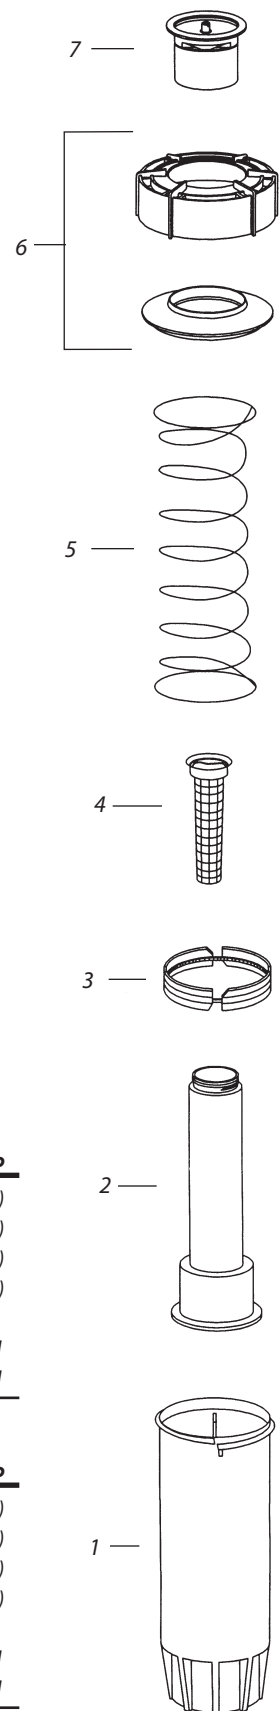

SP-25 SURE-POP / SP-40 SURE-POP

Ref. Part Description	SP-25-F	SP-25-H	SP-25-O	SP-25-SO	SP-25-EST	SP-25-SST	SP-25-CST	SP-25-AP
1 Body 2 <sup>1</sup> / <sub>2</sub> "	(111109)	(111109)	(111109)	(111109)	(111109)	(111109)	(111109)	(111109)
2 Stem 2 <sup>1</sup> / <sub>2</sub> "	(115425)	(115425)	(115425)	(115425)	(115425)	(115425)	(115425)	(115425)
3 Washer Ratchet	(115039)	(115039)	(115039)	(115039)	(115039)	(115039)	(115039)	(115039)
4 Screen	(107323)	(107323)	(107323)	(107323)	(107323)	(107323)	(107323)	(107323)
5 Spring(117109)	(117109)	(117109)	(117109)	(117109)	(117109)	(117109)	(117409)	
6 Cap/Seal Assembly	114111	114111	114111	114111	114111	114111	114111	114111
7 Nozzle(15' Radius)	A47000	A47070	A47005	A47050	A47006	A47008	A47007	P10015-01

Ref. Part Description	SP-40-F	SP-40-H	SP-40-O	SP-40-SO	SP-40-EST	SP-40-SST	SP-40-CST	SP-40-AP
1 Body 4"	(111108)	(111108)	(111108)	(111108)	(111108)	(111108)	(111108)	(111108)
2 Stem 4"	(115427)	(115427)	(115427)	(115427)	(115427)	(115427)	(115427)	(115427)
3 Washer Ratchet	(115039)	(115039)	(115039)	(115039)	(115039)	(115039)	(115039)	(115039)
4 Screen	(107323)	(107323)	(107323)	(107323)	(107323)	(107323)	(107323)	(170247-02)
5 Spring(117110)	(117110)	(117110)	(117110)	(117110)	(117110)	(117110)	(117110)	
6 Cap/Seal Assembly	114111	114111	114111	114111	114111	114111	114111	114111
7 Nozzle (15' Radius)	A47000	A47070	A47005	A47050	A47006	A47008	A47007	P10015-01

Note: Part numbers enclosed in brackets ( ) are not available individually, but may be sold in assemblies or kits.