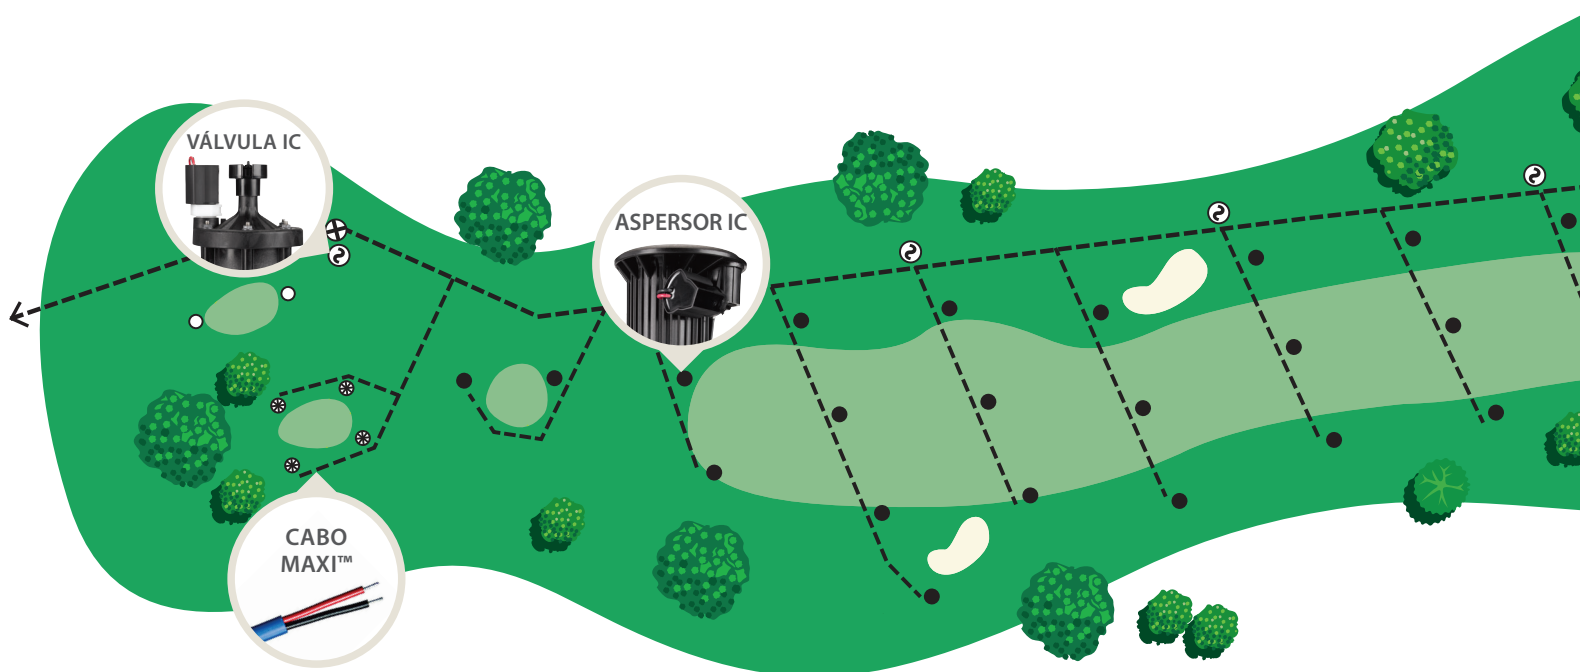

Qualidade ímpar

Instale produtos rigorosamente testados que são feitos para durar.

Fácil de usar

Dispensa menos tempo a gerir a sua rega.

Simplificado desde a Instalação à Expansão

Só o IC System™ da Rain Bird® lhe oferece funcionalidades avançadas num design simplificado facilmente expansível.

Instalação simplificada

- > **NÃO** SATÉLITES OU DESCODIFICADORES
- > ATÉ **90%** MENOS FIO
- > ATÉ **50%** MENOS EMENDAS

Gestão Superior do Campo

- > **45 SEGUNDOS** PARA TESTAR MAIS DE 1000 ESTAÇÕES
- > **RÁPIDO** CONTROLO DE ACESSO E DIAGNÓSTICO
- > **PRECISÃO** NA REGA E POUPANÇA DE ÁGUA