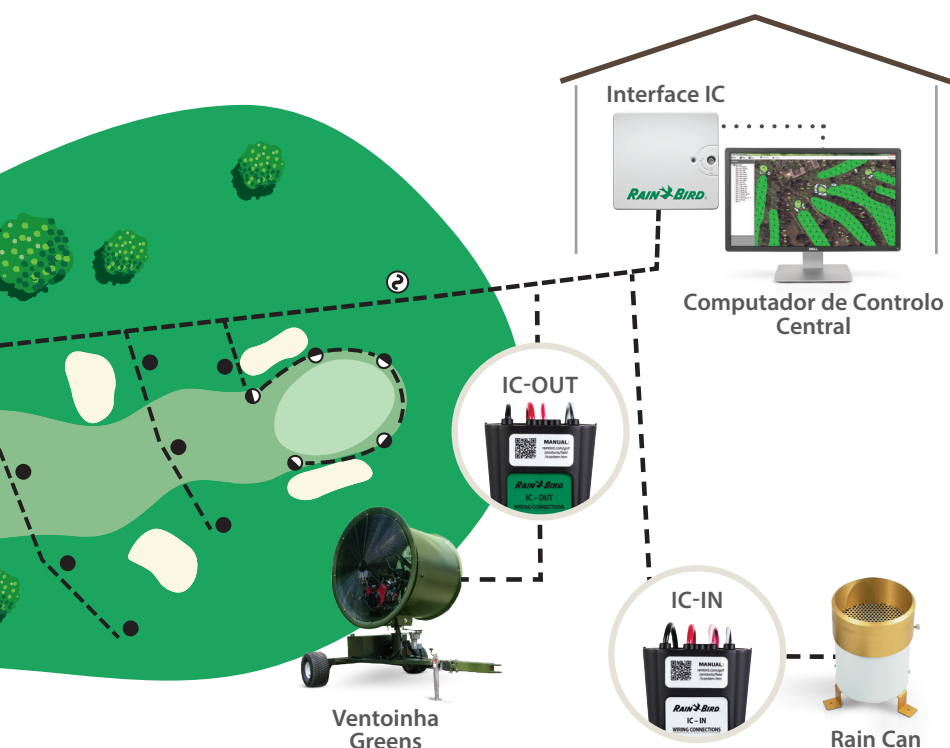

Qualidade ímpar

Instale produtos rigorosamente testados que são feitos para durar.

Fácil de usar

Dispensa menos tempo a gerir a sua rega.

Simplificado desde a Instalação à Expansão

Só o IC System™ da Rain Bird® lhe oferece funcionalidades avançadas num design simplificado facilmente expansível.

Instalação simplificada

- > **NÃO** SATÉLITES OU DESCODIFICADORES
- > ATÉ **90%** MENOS FIO
- > ATÉ **50%** MENOS EMENDAS

Gestão Superior do Campo

- > **45 SEGUNDOS** PARA TESTAR MAIS DE 1000 ESTAÇÕES
- > **RÁPIDO** CONTROLO DE ACESSO E DIAGNÓSTICO
- > **PRECISÃO** NA REGA E POUPANÇA DE ÁGUA

Expanda o seu Controlo com IC CONNECT™

O IC CONNECT permite-lhe alimentar mais dados no seu sistema com o IC-IN e controlar remotamente o equipamento do campo com o IC-OUT.

IC-IN — Recolhe informações de múltiplos sensores de campo:

- Rain cans
- Sensores de caudal
- Sensores de nível de lago

IC-OUT — Centralize os controlos de ligar e desligar de produtos para além da rega nas instalações:

- Bombas de transferência
- Ventoinhas Greens
- Fontes e funcionalidades da água
- Iluminação