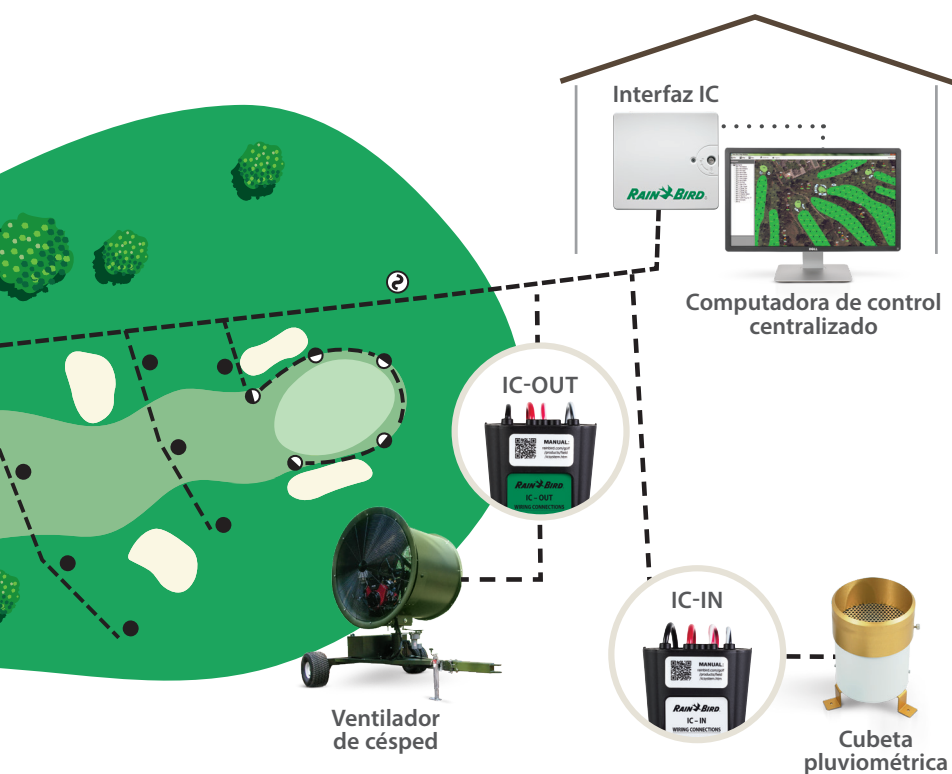

Solo IC System™ de Rain Bird® le ofrece características avanzadas en un diseño simplificado fácilmente expansible.

Instalación optimizada

- > **NO** SATÉLITES O DECODIFICADORES
- > HASTA **90%** MENOS CABLE
- > HASTA **50%** MENOS EMPALMES

Administración superior de campos

- > **45 SEGUNDOS** PARA PROBAR MÁS DE 1,000 ESTACIONES
- > **RÁPIDO** CONTROL DE ACCESO Y DIAGNÓSTICO
- > **PRECISIÓN** RIEGO Y AHORRO DE AGUA

Amplíe su control con IC CONNECT™

IC CONNECT le permite ingresar más datos a su sistema con el dispositivo IC-IN y controlar remotamente los equipos instalados con el dispositivo IC-OUT.

IC-IN — Recopila información con múltiples sensores:

- Cubetas pluviométricas
- Sensores de caudal
- Sensores de nivel de lago

IC-OUT — Centraliza el control ON y OFF para productos no relacionados con riego dentro del recinto:

- Bombas de transferencia
- Ventiladores de césped
- Fuentes y características de agua
- Iluminación