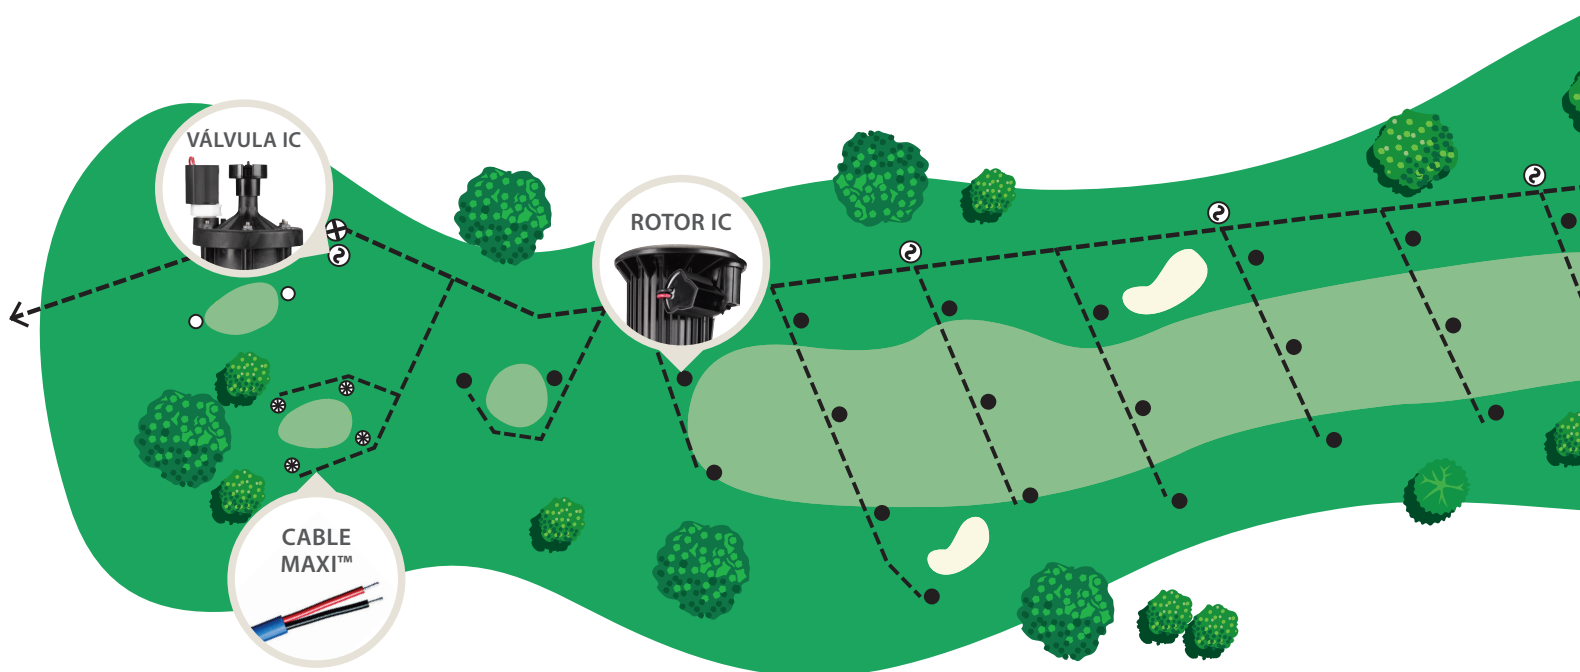

Solo IC System™ de Rain Bird® le ofrece características avanzadas en un diseño simplificado fácilmente expansible.

Instalación optimizada

- > **NO** SATÉLITES O DECODIFICADORES
- > HASTA **90%** MENOS CABLE
- > HASTA **50%** MENOS EMPALMES

Administración superior de campos

- > **45 SEGUNDOS** PARA PROBAR MÁS DE 1,000 ESTACIONES
- > **RÁPIDO** CONTROL DE ACCESO Y DIAGNÓSTICO
- > **PRECISIÓN** RIEGO Y AHORRO DE AGUA

Amplíe su control con IC CONNECT™