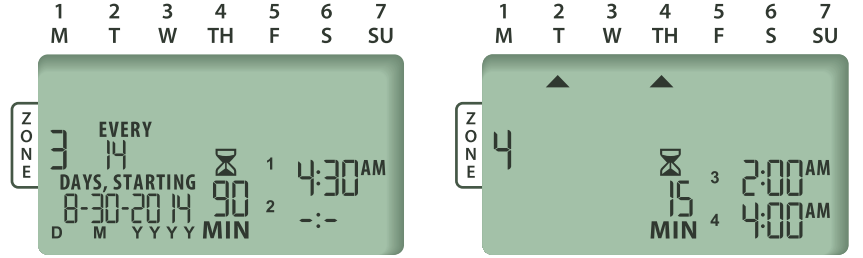

WiFi Uyumlu

- Dilediğiniz yerden sisteminize erişin, sisteminizi izleyin ve çalıştırın.
- Günlük mevsimsel ayarlamaların su tasarrufu avantajlarından otomatik ve sorunsuz şekilde yararlanın.

LNK WiFi Modülü*

Anlık WiFi bağlantısını mümkün kılan devrim niteliğindeki YENİ Rain Bird ürünü!

* Ayrıca satılır

Başlatma zamanları otomatik olarak sıralanır ve tek seferde yalnızca bir bölge sulanır.

Bölgeye özgü çizelgelerin anlaşılması ve değiştirilmesi oldukça basittir.