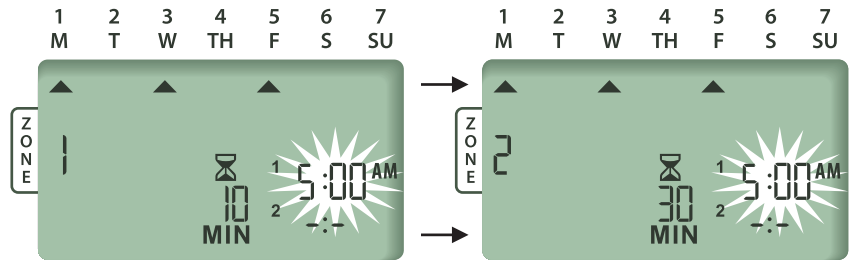

Hızlı Programlama

- Uygulamacı Hızlı Proramlama özelliği, ESP-RZX leri program kurulumda geleneksel bir kontrol cihazı haline getirir.
- Bölgeye göre başlatma zamanları, sulama günleri ve çalışma süreleri ile ilgili tüm ayarlar tek bir ekran üzerinden yapılır!

Kullanımı Kolay

- Her bölge için bir başlatma zamanı ekleme veya yanlış programa bölge ekleme gibi ev sahiplerinin sık karşılaştığı programlama hatalarını ortadan kaldırır.
- Üst düzey esneklik için her bölge kendi programı kapsamında çizelgelenebilir.
- Bir Bakışta programlama, bölge başına altı başlatma zamanı gibi güçlü özellikler ve çok daha fazlası!

WiFi Uyumlu

- Dilediğiniz yerden sisteminize erişin, sisteminizi izleyin ve çalıştırın.
- Günlük mevsimsel ayarlamaların su tasarrufu avantajlarından otomatik ve sorunsuz şekilde yararlanın.

LNK WiFi Modülü*

Anlık WiFi bağlantısını mümkün kılan devrim niteliğindeki YENİ Rain Bird ürünü!

* Ayrıca satılır

Başlatma zamanları otomatik olarak sıralanır ve tek seferde yalnızca bir bölge sulanır.