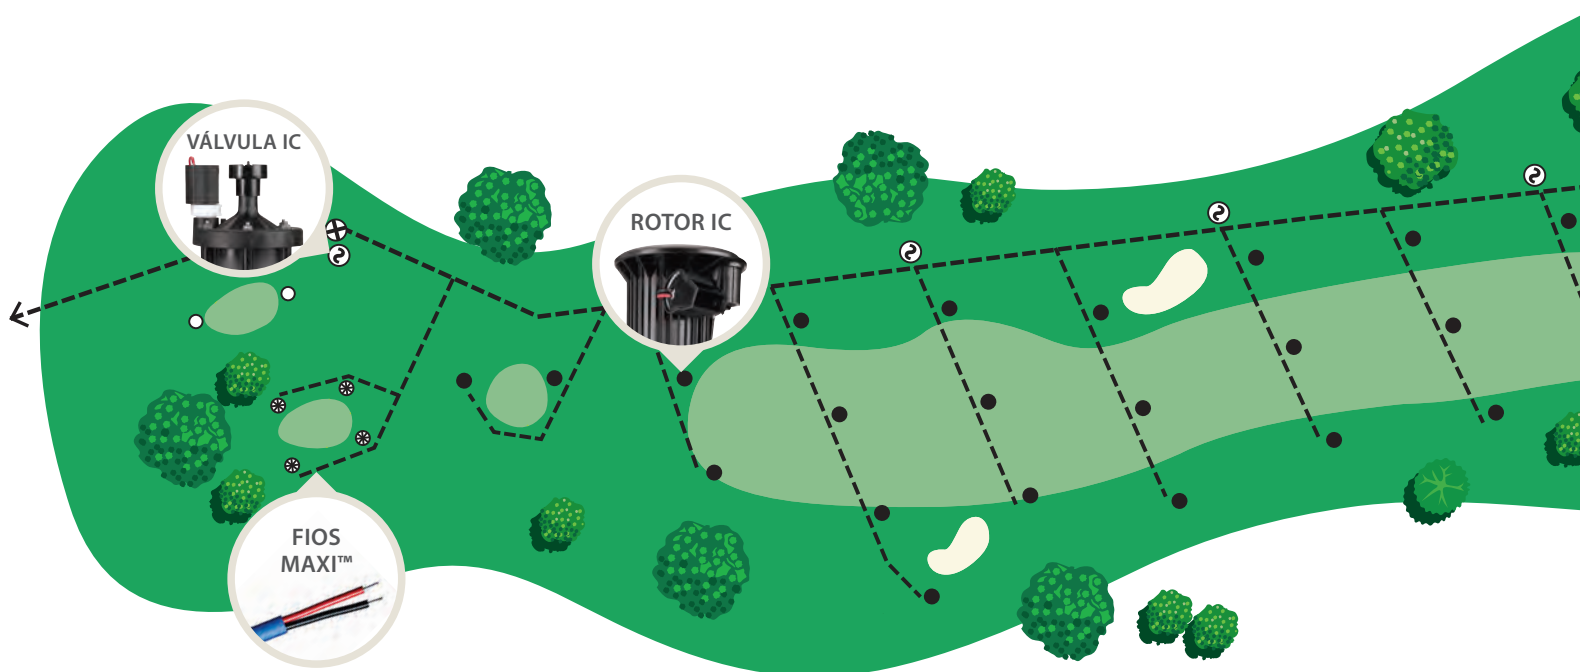

Acesso ao vivo, interação constante com o campo.

Qualidade incomparável

Produtos instalados rigorosamente testados, feitos para durar.

Fácil de usar

Gaste menos tempo gerenciando a irrigação.

Simplificado, desde a instalação até a expansão

Só o Rain Bird® IC System™ leva até você recursos avançados em um design simplificado, de fácil expansão.

Instalação simplificada

- > **SEM** SATÉLITES OU DECODIFICADORES
- > ATÉ **90%** MENOS FIO
- > ATÉ **50%** MENOS ENCAIXES

Gerenciamento superior do campo

- > **45 SEGUNDOS** PARA TESTAR MAIS DE 1.000 ESTAÇÕES
- > **RÁPIDO** CONTROLE DE ACESSO E DIAGNÓSTICO
- > **PRECISÃO** DE IRRIGAÇÃO E ECONOMIA DE ÁGUA

Expanda seu controle com o IC CONNECT™

O IC CONNECT permite alimentar mais dados no sistema com o IC-IN e controlar à distância os equipamentos em campo por meio do IC-OUT.

IC-IN — Busca informações de vários sensores em campo:

- Coletores de dados de chuva
- Sensores de fluxo
- Sensores de nível de lago