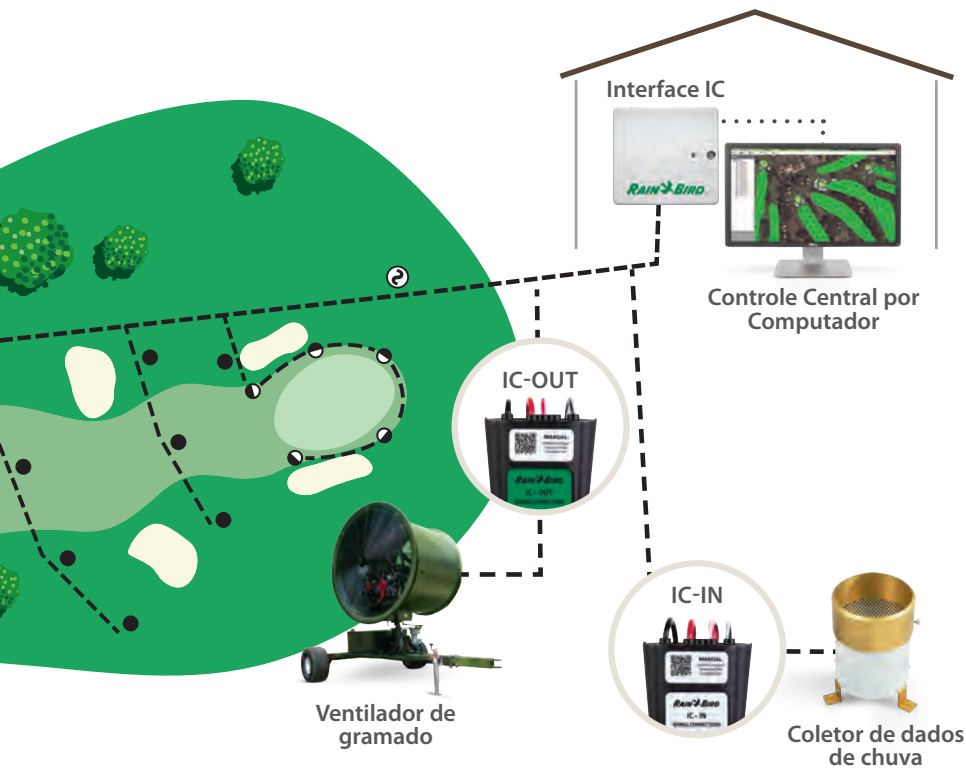

Só o Rain Bird® IC System™ leva até você recursos avançados em um design simplificado, de fácil expansão.

Instalação simplificada

- > **SEM** SATÉLITES OU DECODIFICADORES
- > ATÉ **90%** MENOS FIO
- > ATÉ **50%** MENOS ENCAIXES

Gerenciamento superior do campo

- > **45 SEGUNDOS** PARA TESTAR MAIS DE 1.000 ESTAÇÕES
- > **RÁPIDO** CONTROLE DE ACESSO E DIAGNÓSTICO
- > **PRECISÃO** DE IRRIGAÇÃO E ECONOMIA DE ÁGUA

Expanda seu controle com o IC CONNECT™

O IC CONNECT permite alimentar mais dados no sistema com o IC-IN e controlar à distância os equipamentos em campo por meio do IC-OUT.

IC-IN — Busca informações de vários sensores em campo:

- Coletores de dados de chuva
- Sensores de fluxo
- Sensores de nível de lago

IC-OUT — Centraliza o controle de Ligar e Desligar (ON e OFF) de produtos que não sejam para irrigação em todo o local:

- Bombas de transferência
- Ventiladores de gramado
- Fonte e fontes de água
- Iluminação