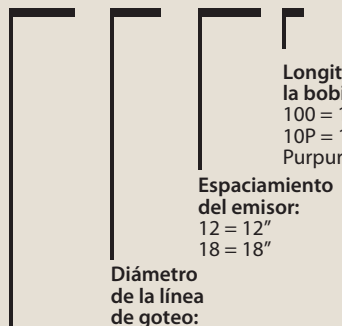

### Models

**XQF7512100:** XQF 3/4" Dripline Header

(12" de espaciamiento, 100' bobina)

**XQF7518100:** XQF 3/4" Dripline Header

(18" de espaciamiento, 100' bobina)

**XQF1012100:** XQF 1" Dripline Header

(12" de espaciamiento, 100' bobina)

**XQF1018100:** XQF 1" Dripline Header

(18" de espaciamiento, 100' bobina)

**XQF101210P:** XQF 1" Dripline Header

(12" de espaciamiento, 100' bobina) Purpura

**XQF101810P:** XQF 1" Dripline Header

(18" de espaciamiento, 100' bobina) Purpura

### Cómo especificar

**XQF 75 12 100**

Xerigración rápida y flexible

Diámetro de la línea de goteo:  
75 = 3/4"  
10 = 1"

Espaciamiento del emisor:  
12 = 12"  
18 = 18"

Longitud de la bobina:  
100 = 100'  
10P = 100'  
Purpura