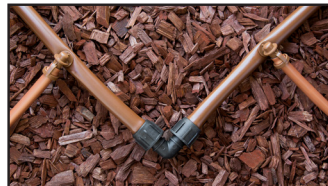

TLF Serie 800 - Para Cabezal para línea de goteo QF 3/4"

TLF Serie 1000 - Para Cabezal para línea de goteo QF 1"