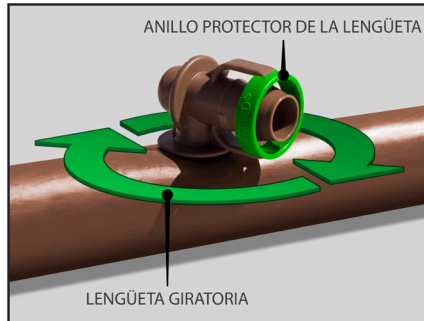

**UNIVERSAL** - Funciona con las líneas de goteo Rain Bird Serie XF, y con las de todos los demás fabricantes

**CONFIABLE** - Robusta y durable, soporta las condiciones más rudas

El cabezal para Línea de Goteo QF es un producto con patente pendiente que es el primer cabezal pre-fabricado para instalaciones de irrigación por goteo en la industria del paisajismo. Es un reemplazo rápido y flexible para los cabezales construidos en campo, que ahorra tiempo y costos de mano de obra. Utilizando una mezcla patentada de polietileno, similar al de la línea de goteo de la Serie XF de Rain Bird, el cabezal para línea de goteo QF permite a los instaladores simplemente desenrollar el cabezal y conectar la línea de goteo con un espaciamiento garantizado de 12" (30.5 cm) o 18" (45.7 cm). Al eliminar la necesidad de tener que medir, cortar, pegar y encintar, el cabezal para línea de goteo QF ahorra tiempo y dinero, haciendo los proyectos más rentables.

### Cómo especificar

**XQF 75 12 100**

Xerigración rápida y flexible

Diámetro de la línea de goteo:  
75 = 3/4"  
10 = 1"

Espaciamiento del emisor:  
12 = 12"  
18 = 18"

Longitud de la bobina:  
100 = 100'  
10P = 100'  
Purpura

Las lengüetas del cabezal para línea de goteo QF giran 360° e incorporan un anillo protector que rodea a la lengüeta, previniendo daños y asegurando un sellado apropiado. El anillo también sirve como palanca para simplificar la conexión de la línea de goteo.

La lengüeta giratoria también ayuda a reducir los desalineamientos de las trincheras. Mueva a la derecha o a la izquierda para acomodar la línea de goteo - no es necesario volver a colocar en la trinchera.