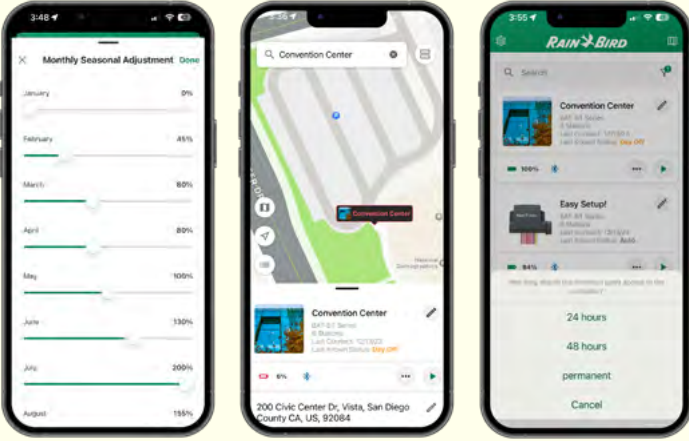

Üst Düzey Bluetooth Kontrolü

Ücretsiz Rain Bird mobil uygulaması aracılığıyla akıllı telefonunuzdan programlanan yüksek kaliteli, ticari düzeyde sulama kontrolü. Bluetooth menzilinün dışındayken bile programda değişiklikler yapın ve ayarları tüm ekiple paylaşın.

Sizi daha verimli, sulamayı
daha etkili hale getirir

Sorunsuz Sulama İçin Yeni Akıllı Özellikler

Su akışının zamanını ve yerini kontrol edin. Rain Bird mobil uygulaması ile birleştiginde BAT-BT, su ve zaman tasarrufu sırrınızdır.