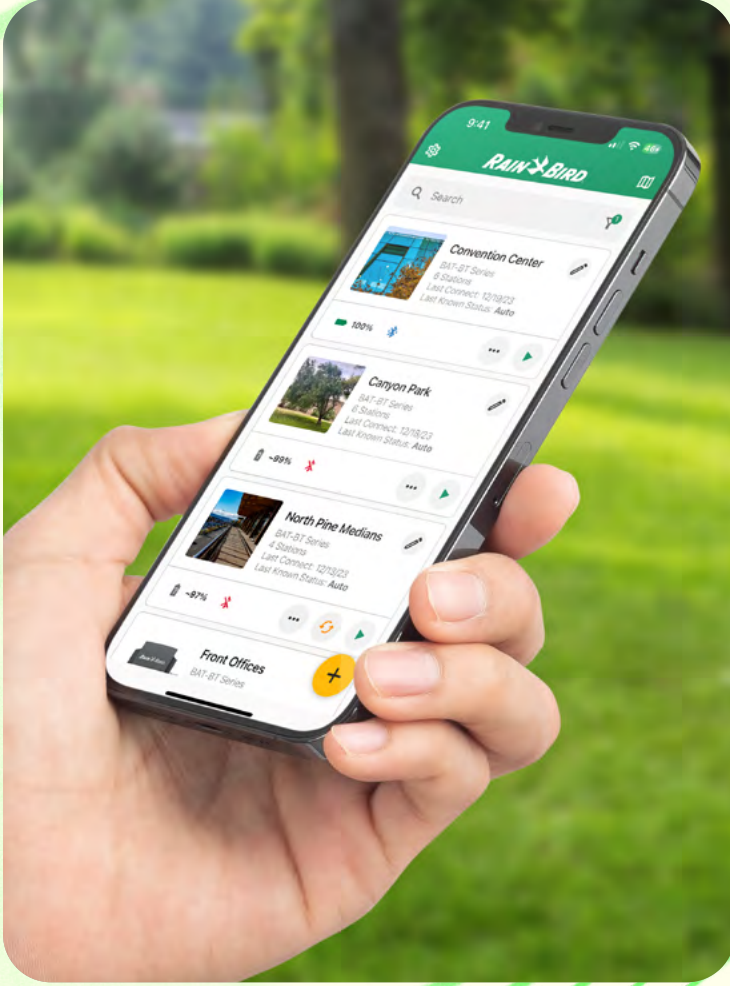

ESP-BAT-BT Kontrolör

Kontrolü Artırın. Saha Ziyaretlerini Azaltın.

Pille Çalışan, Bluetooth® Özellikli Sulama Geliştirildi

Bluetooth özellikli sulama kontrolünün yeni çağına hoş geldiniz. BAT-BT rakipsiz pil ömrü, sorunsuz kurulum ve Rain Bird mobil uygulaması aracılığıyla kolaylaştırılmış çalıştırma özellikleri sayesinde ticari sahalarda daha fazla görünürlük ve tam kontrol sunar. Saha ziyaretlerini azaltın ve AC gücü yokken bile sorunsuz sulama yönetimi sağlayın.

Üst Düzey Bluetooth Kontrolü

Ücretsiz Rain Bird mobil uygulaması aracılığıyla akıllı telefonunuzdan programlanan yüksek kaliteli, ticari düzeyde sulama kontrolü. Bluetooth menzilinün dışındayken bile programda değişiklikler yapın ve ayarları tüm ekiple paylaşın.

Sizi daha verimli, sulamayı
daha etkili hale getirir

Sorunsuz Sulama İçin Yeni Akıllı Özellikler

Su akışının zamanını ve yerini kontrol edin. Rain Bird mobil uygulaması ile birleştiginde BAT-BT, su ve zaman tasarrufu sırrınızdır.