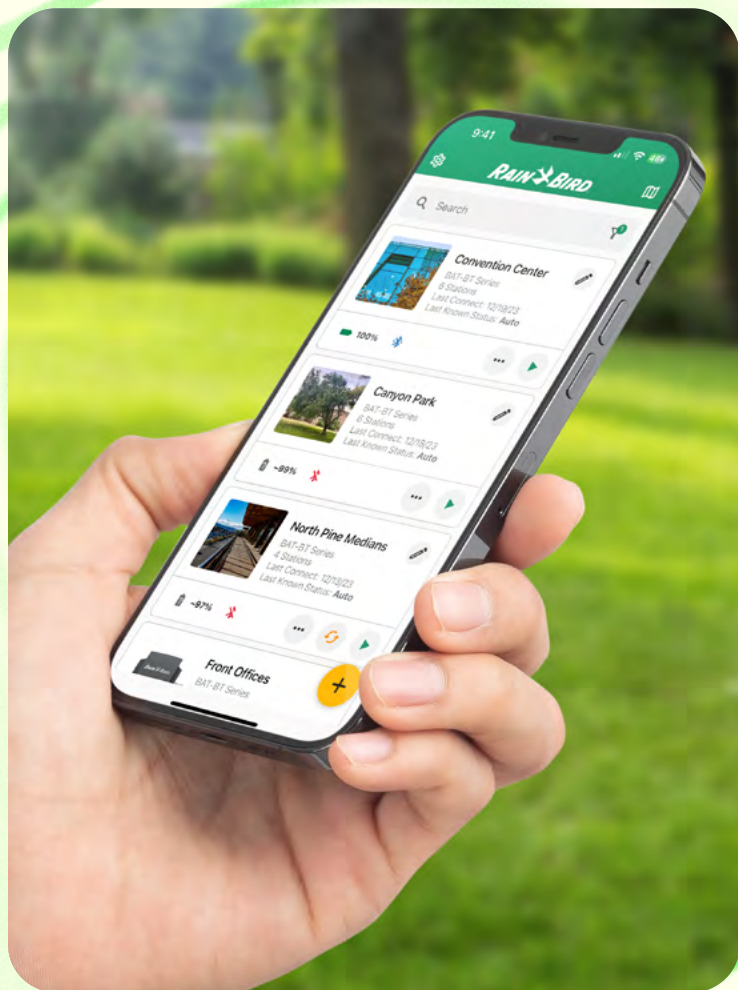

# Programador ESP-BAT-BT

Aumente o controlo. Diminua as visitas ao local.

## Rega por Bluetooth® a pilhas... Evoluída

Bem-vindo a uma nova era de controlo de rega com Bluetooth. O BAT-BT oferece maior visibilidade e controlo total sobre a instalação com a sua bateria de duração incomparável, instalação fácil e funcionamento simplificado através da aplicação móvel da Rain Bird.