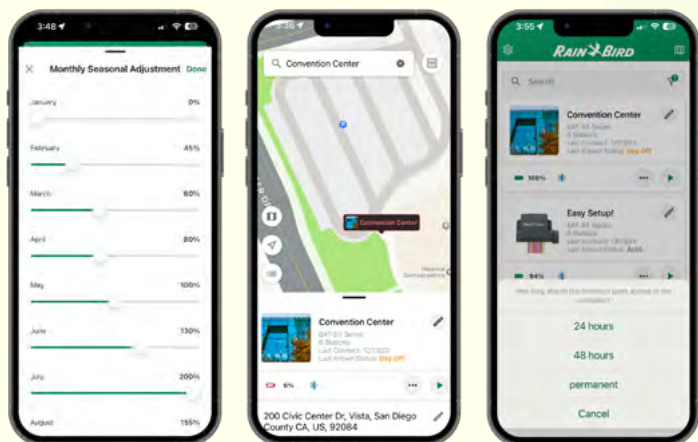

### Controlo Bluetooth de nível superior

Controlo de rega de nível comercial superior, programado com o seu smartphone, através da aplicação móvel gratuita da Rain Bird. Faça alterações à agenda mesmo quando estiver fora do alcance do Bluetooth - e partilhe as definições com toda a equipa.

# Programador ESP-BAT-BT

Torna-o mais eficiente e a rega mais eficaz

Novas funcionalidades inteligentes para uma rega sem preocupações

Controle quando e onde a água flui. Juntamente com a aplicação móvel da Rain Bird, o BAT-BT é o seu segredo para economizar água e tempo.