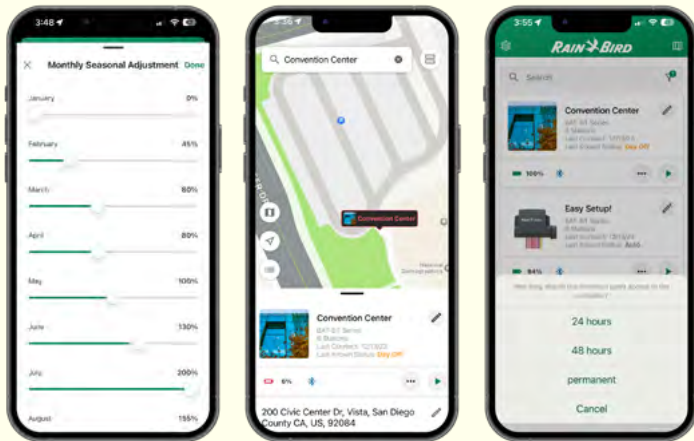

Programador ESP-BAT-BT

Aumenta el control.
Reduzca las visitas a las instalaciones.

Riego evolucionado con Bluetooth® y funcionamiento con batería

Bienvenido a la nueva era del control de riego por Bluetooth. El BAT-BT ofrece una mayor visibilidad y un control total de las instalaciones comerciales gracias a su inigualable duración de la batería, su instalación sin problemas y su funcionamiento simplificado a través de la aplicación móvil de Rain Bird. Reduzca las visitas a las instalaciones y asegúrese una gestión del riego sin preocupaciones, incluso en caso de ausencia de corriente alterna.

Control Bluetooth de primera categoría

Control de riego de nivel comercial superior programado con su smartphone a través de la aplicación móvil gratuita Rain Bird. Realice cambios en la programación incluso fuera del alcance de Bluetooth, y comparta los ajustes con todo el equipo.

Programador ESP-BAT-BT

Para que usted sea
más eficiente y el riego
más eficaz

Nuevas funciones
inteligentes para un riego
sin preocupaciones

Controle cuándo y dónde fluye el agua. Junto con la aplicación móvil Rain Bird, el BAT-BT es su secreto para ahorrar agua y tiempo.