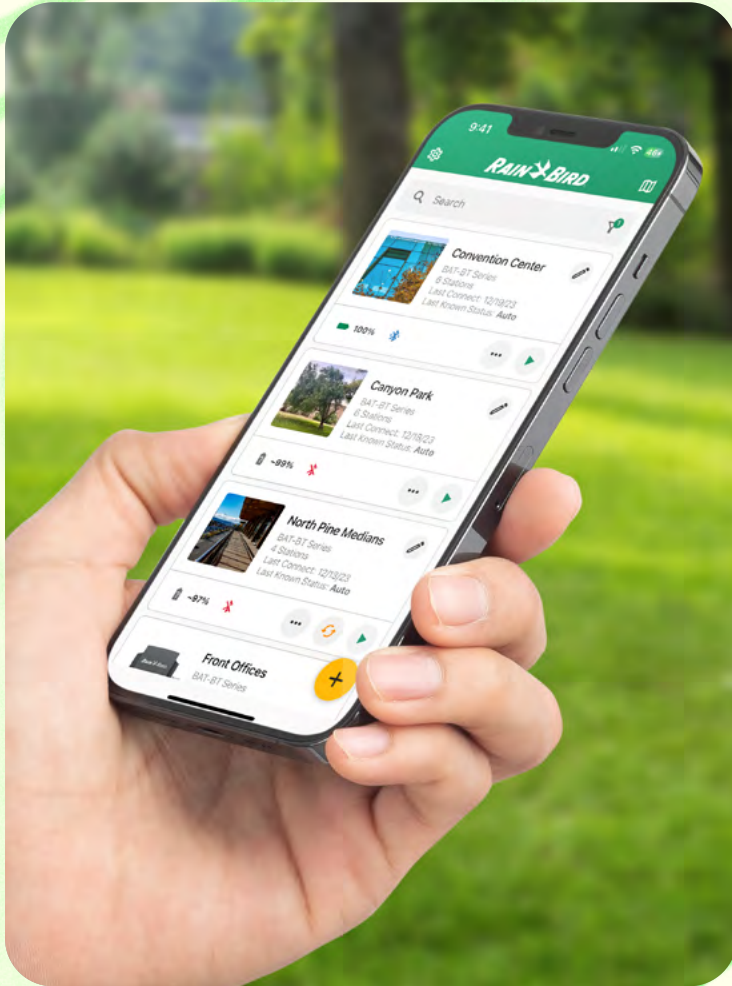

Programador ESP-BAT-BT

Aumenta el control.
Reduzca las visitas a las instalaciones.

Riego evolucionado con Bluetooth® y funcionamiento con batería

Bienvenido a la nueva era del control de riego por Bluetooth. El BAT-BT ofrece una mayor visibilidad y un control total de las instalaciones comerciales gracias a su inigualable duración de la batería, su instalación sin problemas y su funcionamiento simplificado a través de la aplicación móvil de Rain Bird. Reduzca las visitas a las instalaciones y asegúrese una gestión del riego sin preocupaciones, incluso en caso de ausencia de corriente alterna.

Vida útil de la batería ampliada a 5 años

El BAT-BT utiliza pilas AA/LR6 para prolongar la vida útil de la batería hasta cinco años. Rain Bird se enorgullece de ser el primer fabricante de sistemas de riego que aprovecha la potencia de las pilas AA para reducir los residuos y las visitas a las instalaciones.

Control Bluetooth de primera categoría

Control de riego de nivel comercial superior programado con su smartphone a través de la aplicación móvil gratuita Rain Bird. Realice cambios en la programación incluso fuera del alcance de Bluetooth, y comparta los ajustes con todo el equipo.