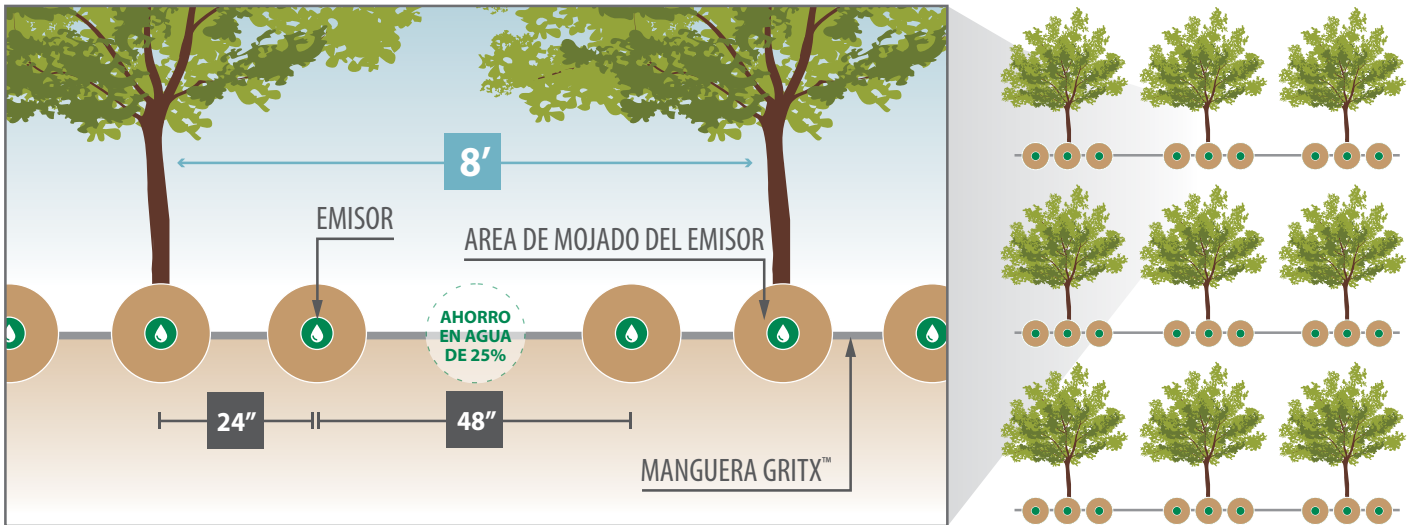

GritX™ Manguera de Pared Gruesa Auto Compensada con Espaciamiento Inteligente

COMO ORDENAR: GritX™ Manguera de Pared Gruesa Auto Compensada con Espaciamiento Inteligente

GXSS	- 18	- 5	- S	- 24	- X	- 2	- L	- 48	- X	- 1	- W
Modelo	Diámetro de manguera	Caudal del emisor	Indicador de Espacio Corto	Espacio corto entre Emisores*	Espaciamento Corto se repite	Indicador de Espacio Largo	Espacio Largo entre Emisores*	Espaciamento Largo se repite	Color (opcional)	W = Blanco	
	163 = 16mm calibre 35 mil 164 = 16mm calibre 45 mil 18 = 18mm calibre 35 mil 20 = 20mm calibre 48 mil	Imperial 3 = 0.31 gph 4 = 0.42 gph 5 = 0.53 gph 6 = 0.61 gph 9 = 0.93 gph 1 = 1.06 gph	Métrico 3 = 1.2 l/h 4 = 1.6 l/h 5 = 2.0 l/h 6 = 2.3 l/h 9 = 3.5 l/h 1 = 4.0 l/h	Imperial 18 = 18" 24 = 24" 30 = 30" 36 = 36" 42 = 42" 48 = 48" 60 = 60"	Métrico 18 = 45.7 cm 24 = 61.0 cm 30 = 76.2 cm 36 = 91.4 cm 42 = 106.7 cm 48 = 121.9 cm 60 = 152.4 cm	2 3	Imperial 18 = 18" 24 = 24" 30 = 30" 36 = 36" 42 = 42" 48 = 48" 60 = 60"	Métrico 18 = 45.7 cm 24 = 61.0 cm 30 = 76.2 cm 36 = 91.4 cm 42 = 106.7 cm 48 = 121.9 cm 60 = 152.4 cm	1 2 3		

En el ejemplo de arriba, la orden es por manguera de pared gruesa de 18 mm con emisores de 2 Lph con características de "Espaciamiento Inteligente". Ahí hay un patrón de repetición 2 espacios cortos con emisores espaciados 60 cms seguidos con 1 espacio largo de 120 cms.

Otra forma de pensar acerca de este ejemplo es que estamos "saltando" cada 4° emisor, así que tu estás usando 25% menos agua y al mismo tiempo "cortando" los costos de riego un 25% cuando tu instalas GritX™.

RANGO DE OPERACION:

Presión
7 - 60 psi (0.48 - 4.14 bar)

Temperatura del agua
Hasta 43.30 °C

Temperatura ambiente
Hasta 65.60°C

DIAMETRO DE MANGUERA:

Dimensiones

163 = 16 mm con calibre 35 mil: DE 0.610" (15.5 mm), DI 0.540" (13.7 mm), grosor de pared 0.035" (0.9 mm)
164 = 16 mm con calibre 45 mil: DE 0.630" (16.0 mm), DI 0.540" (13.7 mm), grosor de pared 0.045" (1.1 mm)
18 = 18 mm: DE 0.709" (18.0 mm), DI 0.619" (15.7 mm), grosor de pared 0.045" (1.1 mm)
20 = 20 mm: DE 0.786" (19.9 mm), DI 0.690" (17.5 mm), grosor de pared 0.048" (1.2 mm)

CAUDAL DEL EMISOR:

3 = 0.31 gph (1.2 l/h)
4 = 0.42 gph (1.6 l/h)
5 = 0.53 gph (2.0 l/h)
6 = 0.61 gph (2.3 l/h)
9 = 0.93 gph (3.5 l/h)
1 = 1.06 gph (4.0 l/h)

FILTRACIÓN:

120 mesh (125 micron)

EMPAQUE:

Longitud estándar del rollo
1,000'

Pallet estándar
16 rollos

APLICACIONES:

¿PREGUNTAS?

Estamos aquí para ti
1-800-Hello-AG
agcustomerservice@rainbird.com