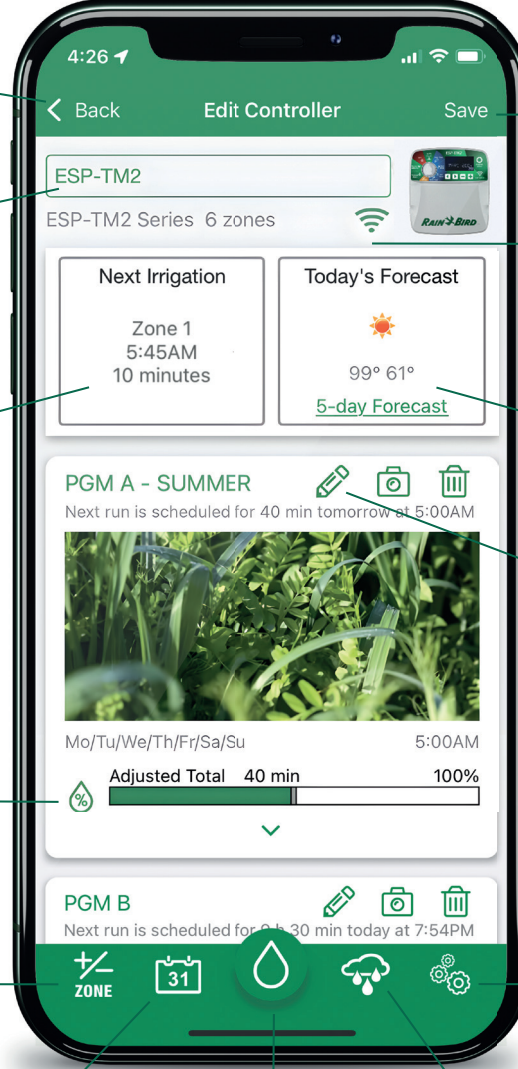

Telefonunuzu kablosuz bir uzaktan kumanda olarak kullanın. Programları dünyanın her yerinden ayarlayın.

Rain Bird Mobil Uygulaması

Giriş Ekranına Geri Dön

Erişim davetleri gönderin, denetleyici ekleyin/kaldırın veya tüm kontrolörleri görüntüleyin

Zamanlayıcı Adını Düzenle

Zamanlayıcının belirlenen adını değiştirin.

Sonraki Planlanan Etkinlik

Bir sonraki planlanmış sulama olayının Bölgesini, Başlangıç Zamanını ve Çalışma Süresini görüntüleyin.

Mevsimsel Ayarlama %'si

Otomatik mevsimsel sulama ayarını görüntüleyin

Bölge Ekle/Kaldır

Bir Bölgeyi programa eklemek veya programdan çıkarmak için tıklayın

Sulama Programının Takvim Görünümü

Sulamaya hemen başlamak için bir Bölge seçin

Manuel Su Bölgesi

Sulamaya hemen başlamak için bir Bölge seçin

Manuel Su Erteleme

14 güne kadar erteleme

Değişiklikleri Kaydet

WiFi Sekmesi

Kontrolördeki WiFi sinyal gücünü ölçün. 70'ten büyük RSSI değerleri (-70'ler, -80'ler veya -90'lar) sinyal güçlendiriciye ihtiyaç olduğunu gösterir.