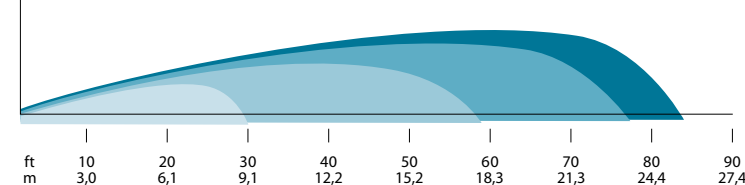

Modeller

702E: Fullcirkel elektrisk
702IC: Fullcirkel IC
702B: Fullcirkel Seal-A-Matic™

752E: Fullcirkel/sektortäckning elektrisk
752IC: Fullcirkel/sektortäckning IC
752B: Fullcirkel/sektortäckning Seal-A-Matic

702-serien: 59 fot till 77 fot (18,0 m till 23,5 m); 752-serien: 30 fot till 84 fot (9,1 m till 25,6 m)