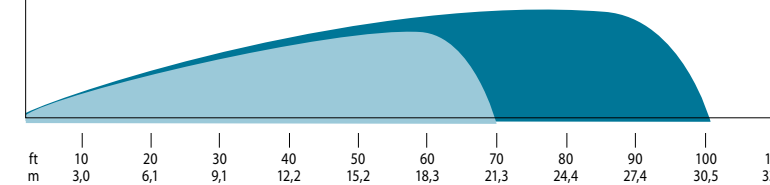

Specifikationer

	952-serien
Radie	21,3 m till 30,8 m (70 fot till 101 fot)
Flödes hastighet	1,24 till 3,44 l/s (19,7 till 54,5 gpm); (4,43 till 12,38 m³/h)
Båginkel	Fullcirkel, 360°, justerbar från 30° till 345°
Stommens höjd	13,4" (34,0 cm)
Pop up-höjd	2,6" (6,6 cm)
Toppdiameter	7" (17,8 cm)
Invändiga komponenter kan nås för service från enhetens ovansida.	Ja
Nyckeltekniker	Självjusterande stator, munstyckeshölje med låg vinkel, förbättrad Rock Screen

952-serien: 70 fot till 101 fot (21,3 m till 30,8 m)