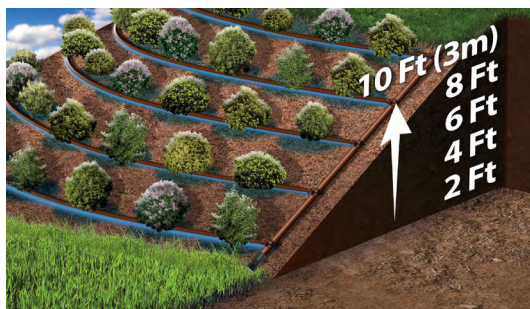

Zabezpieczenie przed korzeniami z czystej miedzi

Najlepsze zawory zwrotne w branży

Zabezpieczenie z czystej miedzi

Dzięki ekranom wykonanym z czystej miedzi, która chroni każdy kroplownik przed intruzją korzeni, linia kroplująca XFS-CV jest najlepszym wyborem do zastosowania pod powierzchnią.

Najwyższe zatrzymanie

Dzięki opatentowanemu zaworowi zwrotnemu w każdym kroplowniku, który zatrzymuje do 3 m słupa wody przy zmianie poziomów, linia kroplująca XFS-CV eliminuje niekontrolowany wypływ w nisko położonych miejscach i zapewnia równomierne nawadnianie w całej sekcji.

Trwałe wykonanie

Trwałość linii kroplującej XFS-CV potwierdza 10 lat badań i najdłuższa gwarancja w branży, obejmująca 16 lat gwarancji na intruzję korzeni do kroplownika.

RAIN BIRD®

Linia kroplująca XFS-CV

Ekran z czystej miedzi

Kroplownik XFS-CV
ze wzmocnionym
zaworem zwrotnym

Ulepszona efektywność

- Poprzez połączenie zabezpieczenia przeciwko intruzji korzeni z czystej miedzi oraz najlepszych w branży zaworów zwrotnych linię kroplującą XFS-CV można wykorzystać do dowolnego zastosowania – na powierzchni, pod powierzchnią, na skarpach lub powierzchni o różnych poziomach.
- Model XFS-CV radzi sobie z przeszkodami o wysokości 3 m (10') dzięki opatentowanym zaworom zwrotnym o wartości 4,3 psi (0,3 bara), które łatwo można wkomponować w dowolny projekt.
- Opatentowana mieszanka materiałów użyta w rurach sprawia, że linia kroplująca XFS-CV jest najbardziej elastyczna w branży oraz pozwala zaoszczędzić czas i koszty w miejscu instalacji.