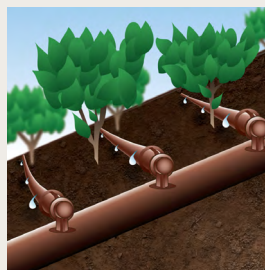

Linia kroplująca XFS-CV

Ekran z czystej miedzi

Kroplownik XFS-CV
ze wzmocnionym
zaworem zwrotnym

Ulepszona efektywność

- Poprzez połączenie zabezpieczenia przeciwko intruzji korzeni z czystej miedzi oraz najlepszych w branży zaworów zwrotnych linię kroplującą XFS-CV można wykorzystać do dowolnego zastosowania – na powierzchni, pod powierzchnią, na skarpach lub powierzchni o różnych poziomach.
- Model XFS-CV radzi sobie z przeszkodami o wysokości 3 m (10') dzięki opatentowanym zaworom zwrotnym o wartości 4,3 psi (0,3 bara), które łatwo można wkomponować w dowolny projekt.
- Opatentowana mieszanka materiałów użyta w rurach sprawia, że linia kroplująca XFS-CV jest najbardziej elastyczna w branży oraz pozwala zaoszczędzić czas i koszty w miejscu instalacji.

Poprawione działanie

- Tylko linia kroplująca XFS-CV zawiera w każdym kroplowniku element z czystej miedzi, który chroni przed uszkodzeniami spowodowanymi przez korzenie. Inni producenci stosują rozcieńczone związki miedzi zamknięte w tworzywie sztucznym.
- Kroplownik XFS-CV ze wzmocnionym zaworem zwrotnym zatrzymuje wodę w sekcji do 3 metrów (10 stóp) wzniesienia powierzchni, co jest najwyższą wartością w branży.
- Niskoprofilowy kroplownik zmniejsza straty ciśnienia, co umożliwia instalowanie dłuższych ciągów.

Trwałe wykonanie

- Dwuwarstwowa rura zapewnia niezrównaną odporność na substancje chemiczne, uszkodzenia powodowane przez promienie ultrafioletowe oraz rozwój alg.
- Bardzo szeroki kanał przepływu i działanie samopłuczące chroni kroplownik przed zatkaniami piaskiem.
- Za linią kroplującą XFS-CV stoi ponad dekada badań i jedna z najsilniejszych gwarancji w branży.

Jedna linia kroplująca do każdej instalacji