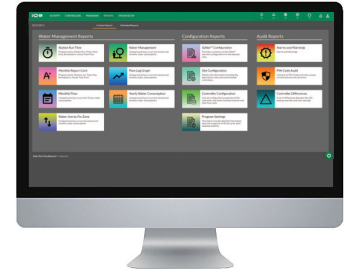

يوفر نظام IQ4 ميزات مراقبة وبرمجة وتحكم متطورة في واجهة مستخدم واحدة سهلة التعلم حتى يمكنك التعرف على مكان أي مشكلة من أي مسافة صغيرة كانت أم كبيرة. حافظ على مكانك الرائدة بفضل تكنولوجيا معلومات التبخر والنح (ET) الذكية المضمنة، وعمليات الضبط التلقائية المستندة إلى أحوال الطقس، وتلافي حالات الكوارث، والمزيد خلاف ذلك. قلل الوقت الذي تقضيه في مكان العمل واترك نظام IQ يبدأ العمل بالنيابة عنك.

تم طرحها في عام 2022

- ◀ صفحة تشغيل يدوي مخصصة للعمليات الميدانية
- ◀ تقارير مجدولة
- ◀ تشخيصات أعطال وحدة التحكم
- ◀ أداة Dryrun™ المحسنة
- ◀ تشخيصات أعطال محسنة لوحدة التحكم
- ◀ التدفق المبرمج
- ◀ ميزة المحادثة
- ◀ مشاركة المحبس الرئيسي

تعرف على المزيد »

مزود بواجهة مستخدم حديثة

- ◀ إمكانية الوصول إليها من أي جهاز متصل بالإنترنت
- ◀ محسنة بالكامل للهواتف الذكية وأجهزة الكمبيوتر اللوحية
- ◀ كل الميزات متاحة من أي جهاز

إمكانية تنقل وتصفح انسيابية مذهلة

- ◀ إعداد سريع وسهل
- ◀ واجهة بسيطة سهلة الاستخدام
- ◀ إمكانات تحرير جماعية موفرة للوقت

ميزة وصول مستخدمين متعددة المستويات

- ◀ إمكانية تخصيص إعدادات أذونات متعددة المستويات بسهولة للأجهزة الميدانية
- ◀ تقييم النظام دون إيقاف برامج الري
- ◀ إمكانية الوصول عن بعد إلى وحدات التحكم ESP-LXD، ESP-LXME، و ESP-LXME، و LXIVM باستخدام خراطيش IQ