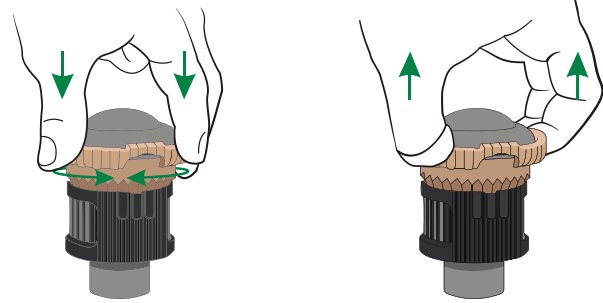

الفوهات الدوارة R-VAN

توصيل المياه بشكل دقيق ومتساوٍ على النحو الذي تريده

توفر R-VAN مجموعة كاملة من الفوهات الدوارة عالية الأداء المصممة لتوفير أكفاً تغطية مع إتاحة عمليات تركيب وصيانة أسرع وأسهل من أي فوهة أخرى في السوق.

كذلك فإن فوهات R-VAN مصممة بميزات فريدة مثل الضبط اليدوي، والسحب للكسح، ومعدل الترسيب المتطابق. لأن كل نقطة مياه غالية.

تعزف على المزيد >>

تصميم مريح سهل الاستخدام

- ضبط نمط الرش الدوار باليد، دون الحاجة لاستخدام أدوات
- كسح المخلفات يدويًا بمجرد سحب الفوهة لأعلى
- الاستفادة من معدلات الترسيب المتطابقة للفوهات لتبسيط التصميم وتقسيم المناطق

تحسين كفاءة الري بنسبة تصل إلى 30%

- تيارات خفيفة دوارة توفر تغطية موحدة بمعدلات ترسيب أقل
- تكنولوجيا متعددة التيارات تحسن كفاءة الامتصاص للحصول على مسطحات خضراء أكثر نضرة
- قطرات أكبر حجمًا وتيارات أكثر سمكًا تخترق الرياح وتحافظ على المياه في المنطقة المستهدفة

وفورات قيمة تعزز صافي الأرباح

- أوقات تشغيل أقصر للمنطقة لتوفير المياه والطاقة
- معدلات ترسيب أقل تقلل احتمالات حدوث فيضان يؤدي إلى إهدار المياه وتآكل باهظ التكلفة
- الحاجة إلى استخدام فوهات أقل لتغطية أي مساحة يقلل وقت وتكاليف التركيب

لا يلزم استخدام أدوات!
ضبط وكسح يدوي

معدل ترسيب متطابق

محابس أقل، مناطق أقل - حل بسيط واحد

تيارات أكبر

تخترق الرياح للحفاظ على المياه في المنطقة المستهدفة

أقصى راحة وملاءمة

ضبط نمط الرذاذ والمسافة والزاوية والكسح يدويًا، لا يلزم استخدام أدوات

اتساق توزيع المياه

تغطية متسقة دون مساحات جافة أو رطبة

كفاءة عالية

أوقات تشغيل أقصر للمنطقة لتوفير المياه والطاقة

تحقيق أقصى استفادة

يعني انخفاض عدد الفوهات تقليل تكاليف المخزون