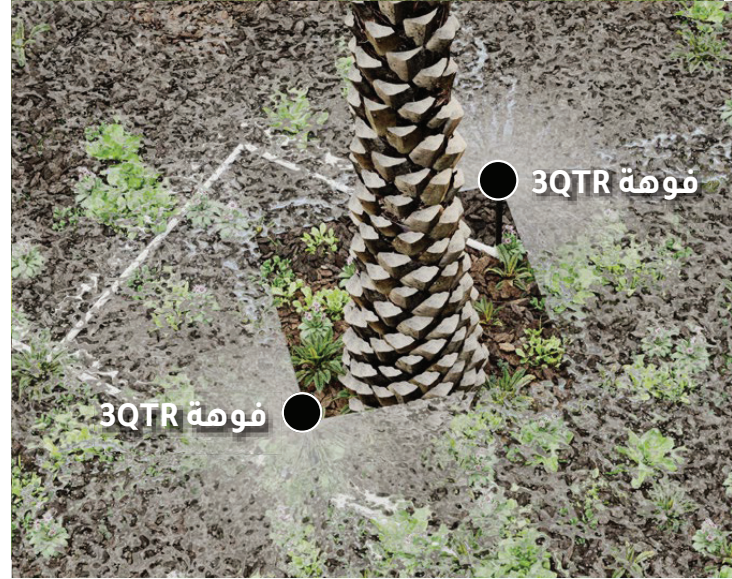

الطرزات

- ◀ 3QTR-SQ: فوهة SQ، نمط ثلاثة أرباع
- ◀ SQ-QTR: فوهة SQ، نمط ربعي
- ◀ SQ-HLF: فوهة SQ، نمط نصفي
- ◀ SQ-FUL: فوهة SQ، نمط كامل
- ◀ SQ-ADPIR: محول فوهة SQ مع قافز PolyFlex If بوصة
- ◀ SQ-ADP: محول رايزر PolyFlex SQ فقط

تعرف على المزيد <<

نمط مميز للأشجار

- ◀ مصممة لتوفير عمليات ري دقيقة حول محيط الأشجار والشجيرات
- ◀ مثالية للأركان في أحواض النباتات الضيقة، وجزر ساحات الانتظار، والمسارات، والطرق المشجرة، والجزر الوسطى للشوارع