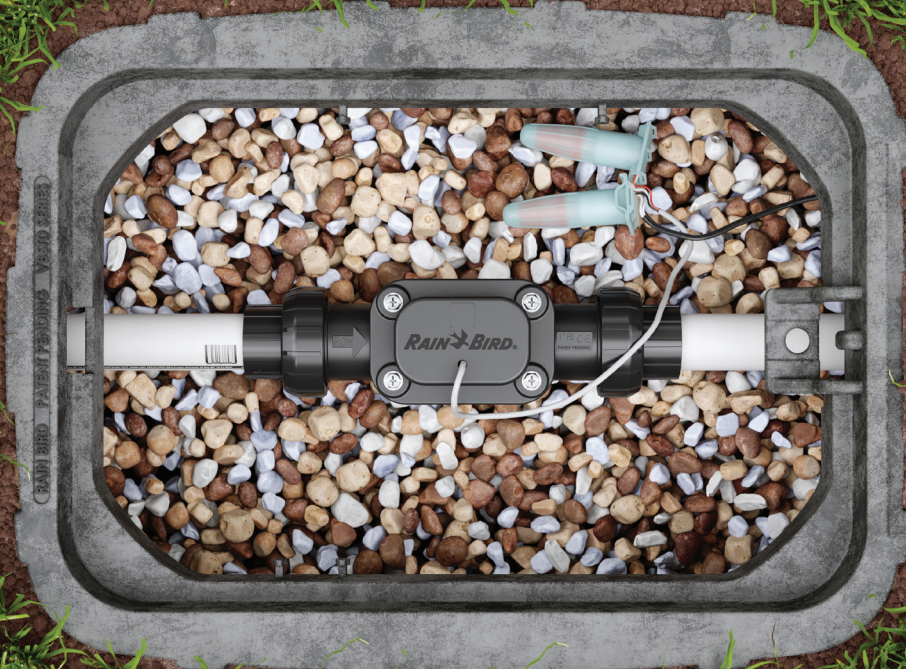

بسيط ومناسب

- سريع وسهل في التركيب
- مزود بسلك ري مقاس 18g - لا يلزم استخدام كبل PE مخصص
- الاستعداد لأجواء الشتاء فور التركيب

يوفر أقصى قيمة

- استثمار أولي منخفض التكلفة
- جدير بالاعتناء بفضل قدرته على منع حدوث أي حالات تسرب
- يوفر الوقت والعمالة ويحدد المشكلات بصورة أسرع

ثلاث أدوات أساسية لجمال ونضارة الأشجار

1. فوهة SQ3QTR ذات النمط المربع (جديدة)

تعد فوهة الرش المبتكرة هذه التي تستخدم كمية منخفضة من المياه الخيار الأمثل للري حول الأشجار أو الشجيرات. بفضل الدقة والكفاءة التي تمتاز بها، فهي توفر مغطاً فريداً متكاملًا وقابلًا للضبط لاستيعاب نمو النباتات. يوفر هذا الخيار متعدد الاستخدامات المياه والأموال.