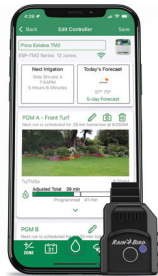

الطراز
WiFi LNK2

قريباً:

دعم وحدة WiFi LNK2 لوحدة التحكم ESP-LXIVM و LXME2.

احرص على ترقية تطبيق

الأجهزة المحمولة Rain Bird إلى الإصدار 2.18 لواجهات Android و iOS.

جديد

مزودة الآن باتصال شبكة معزز وميزة الإقران السريع عبر Bluetooth®

تعرف على المزيد >>

يمكنك الوصول إلى تطبيقنا الاحترافي المجاني وإدارة مواقع متعددة

- استخدم هاتفك بمثابة جهاز تحكم لاسلكي عن بعد أو قم بتشغيل وحدة التحكم من الوحدة نفسها - لك مطلق الاختيار
- ري منطقة واحدة، أو كل المناطق، أو إعداد جدول مخصص
- إدارة بسيطة متعددة المواقع
- لا تتطلب استخدام أدوات

اشعر بالفرق مع ميزة الاتصال الفوري

- تُطلق العنان لإمكانات اتصال WiFi في أشهر وحدات التحكم لدينا، مما يتيح إمكانية الوصول إليها وبرمجتها بشكل كامل من الأجهزة المتوافقة بنظام iOS أو Android
- متوافقة مع نظام المنزل الذكي (أمريكا الشمالية، والاتحاد الأوروبي، وأستراليا)