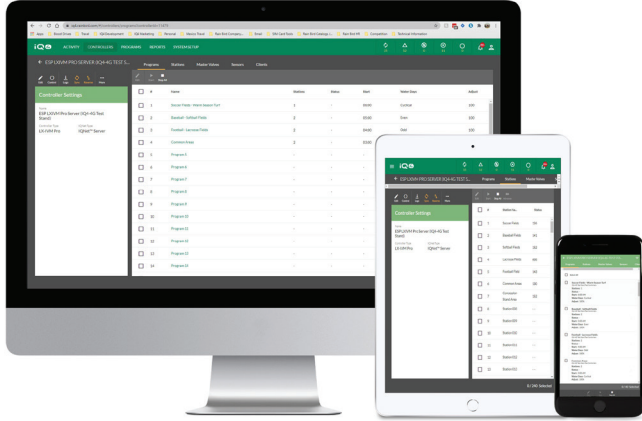

RAIN BIRD®

تعرف بالداخل على الأدوات الأساسية
للحصول على أشجار أكثر نضرةً وجمالاً

منتجات ري المسطحات الخضراء
دليل المنتجات الجديدة لعام 2023

The Intelligent Use of Water.™

برنامج التحكم المركزي IQ4™

iQ4

تحكم في أعمال الري لديك وحافظ على سمعتك من خلال إمكانية الوصول عن بعد إلى أنظمة الري من أي جهاز مزود بإمكانية العمل مع الويب.

يوفر نظام IQ4 ميزات مراقبة وبرمجة وتحكم متطورة في واجهة مستخدم واحدة سهلة التعلم حتى يمكنك التعرف على مكان أي مشكلة من أي مسافة صغيرة كانت أم كبيرة. حافظ على مكانك الرائدة بفضل تكنولوجيا معلومات التبخر والنح (ET) الذكية المضمنة، وعمليات الضبط التلقائية المستندة إلى أحوال الطقس، وتلافي حالات الكوارث، والمزيد خلاف ذلك. قلل الوقت الذي تقضيه في مكان العمل واترك نظام IQ يبدأ العمل بالنيابة عنك.