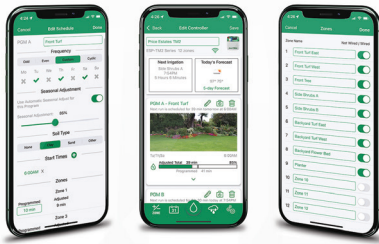

*الوحدات لعدد 12 محطة هي فقط المتوافقة مع وحدة التحكم LXME2

جديد وحدة WiFi LNK2

تقوم وحدة LNK2 بترقية وحدات التحكم ESP-ME3، ESP-Meg و ESP-TM2، و ESP-RZXeg بإمكانات اتصال WiFi مما يتيح إدارة النظام من أي مكان في أي وقت باستخدام تطبيق الأجهزة المحمولة. فقط قم بتوصيل الوحدة بوحدة التحكم لديك وإقرانها بتطبيق الأجهزة المحمولة المجاني Rain Bird واحصل على تنبيهات فورية.

الطراز
WiFi LNK2

قريباً:

دعم وحدة WiFi LNK2 لوحدة التحكم ESP-LXIVM و LXME2.

احرص على ترقية تطبيق

الأجهزة المحمولة Rain Bird إلى الإصدار 2.18 لواجهات Android و iOS.

جديد

مزودة الآن باتصال شبكة معزز وميزة الإقران السريع عبر Bluetooth®

تعرف على المزيد >>

يمكنك الوصول إلى تطبيقنا الاحترافي المجاني وإدارة مواقع متعددة

- استخدم هاتفك بمثابة جهاز تحكم لاسلكي عن بعد أو قم بتشغيل وحدة التحكم من الوحدة نفسها - لك مطلق الاختيار
- ري منطقة واحدة، أو كل المناطق، أو إعداد جدول مخصص
- إدارة بسيطة متعددة المواقع
- لا تتطلب استخدام أدوات