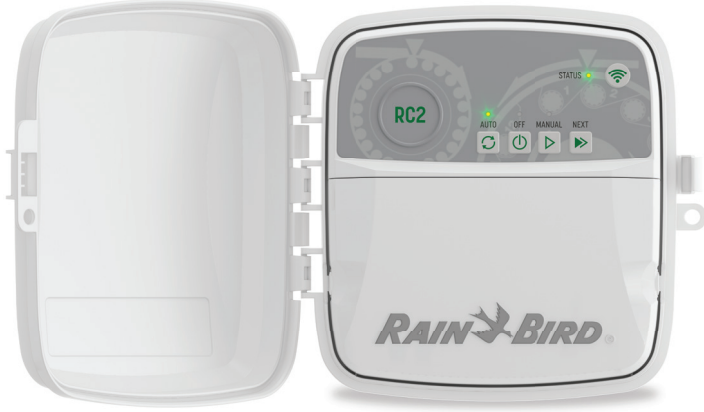

SAVE UP TO **50% MORE WATER**

تعرف على المزيد <<

جديد وحدة التحكم المتصلة السكنية RC2

أذكي من الداخل.

يفضل اعتمادها على مبادرة The Intelligent Use of Water (الاستخدام الذكي للمياه) المقدمة من Rain Bird منذ زمن بعيد، توفر وحدة التحكم هذه ميزات بسيطة لتوفير المياه ستفيدك بحق. توفر الواجهة المصممة للأجهزة المحمولة في المقام الأول لمالكي المنازل الراحة والسهولة المنشودة مع منح المقاولين أسهل وأسرع تجربة برمجة ممكنة.

الطرز

8 محطات: F30-V-RC2 <

8 محطات أستراليا: AUS-RC2 <

الملحقات

مجموعة المطر + الصقيع: RFC-WR2 <

مجموعة المطر + الصقيع مع وضع الإيقاف لمدة ٤٨ ساعة: ٤٨-WR2 <

حساس مطر مع كثافة تثبيت، سلك إطالة: RSD-BEx <

تكامل المنزل الذكي مع:

Google amazon ALARM.COM

سرعة في التركيب

- مناسبة للمواقع التي تضم ما يصل إلى 8 محطات <
- طرز واحد مناسب للتركيب في الأماكن الداخلية أو الخارجية <

سهولة في البرمجة

- تكنولوجيا الإقران السريع لإتاحة إمكانية الاتصال بالأجهزة المحمولة بسرعة وسلاسة <
- يوفر تطبيق الأجهزة المحمولة Rain Bird إمكانية وصول سهلة إلى كل ميزات البرامج <
- 3 برامج متاحة مع ما يصل إلى 4 أوقات بدء لكل برنامج <
- قوالب جداول زمنية تتيح للمقاولين حفظ البرامج الأكثر استخدامًا لاستيادها إلى وحدات التحكم بسرعة وسهولة <

الميزات المتقدمة

- ميزة تأخير الري لمدة تصل إلى 14 يومًا واستئناف الري تلقائيًا بعد انقضاء مدة التأخير المضبوطة <
- ميزة دورات الري وفترات الامتصاص حسب المحطة تمنح المقاولين ومالكي المنازل وسيلة سهلة لمنع هدر المياه نتيجة الفيضان <
- ميزة الضبط الموسمي حسب البرنامج تتيح لك إمكانية تقليل عمليات الري أو زيادتها حسب البرنامج <
- فترات تأخير حسب توقعات أحوال الطقس تمنع الري في ظل توقعات المطر، أو الرياح، أو درجات الحرارة التي تصل إلى حد التجمد <

ميزة WiFi مضمّنة

- واجهة تطبيق أجهزة محمولة سهلة الاستخدام تتيح للمقاولين ومالكي المنازل إمكانية الوصول من أي مكان في العالم <
- نقطة وصول لاسلكية تتيح الاتصال بوحدة التحكم بضغط زر لإتاحة إمكانية وصول سهلة للمقاولين في موقع العمل <