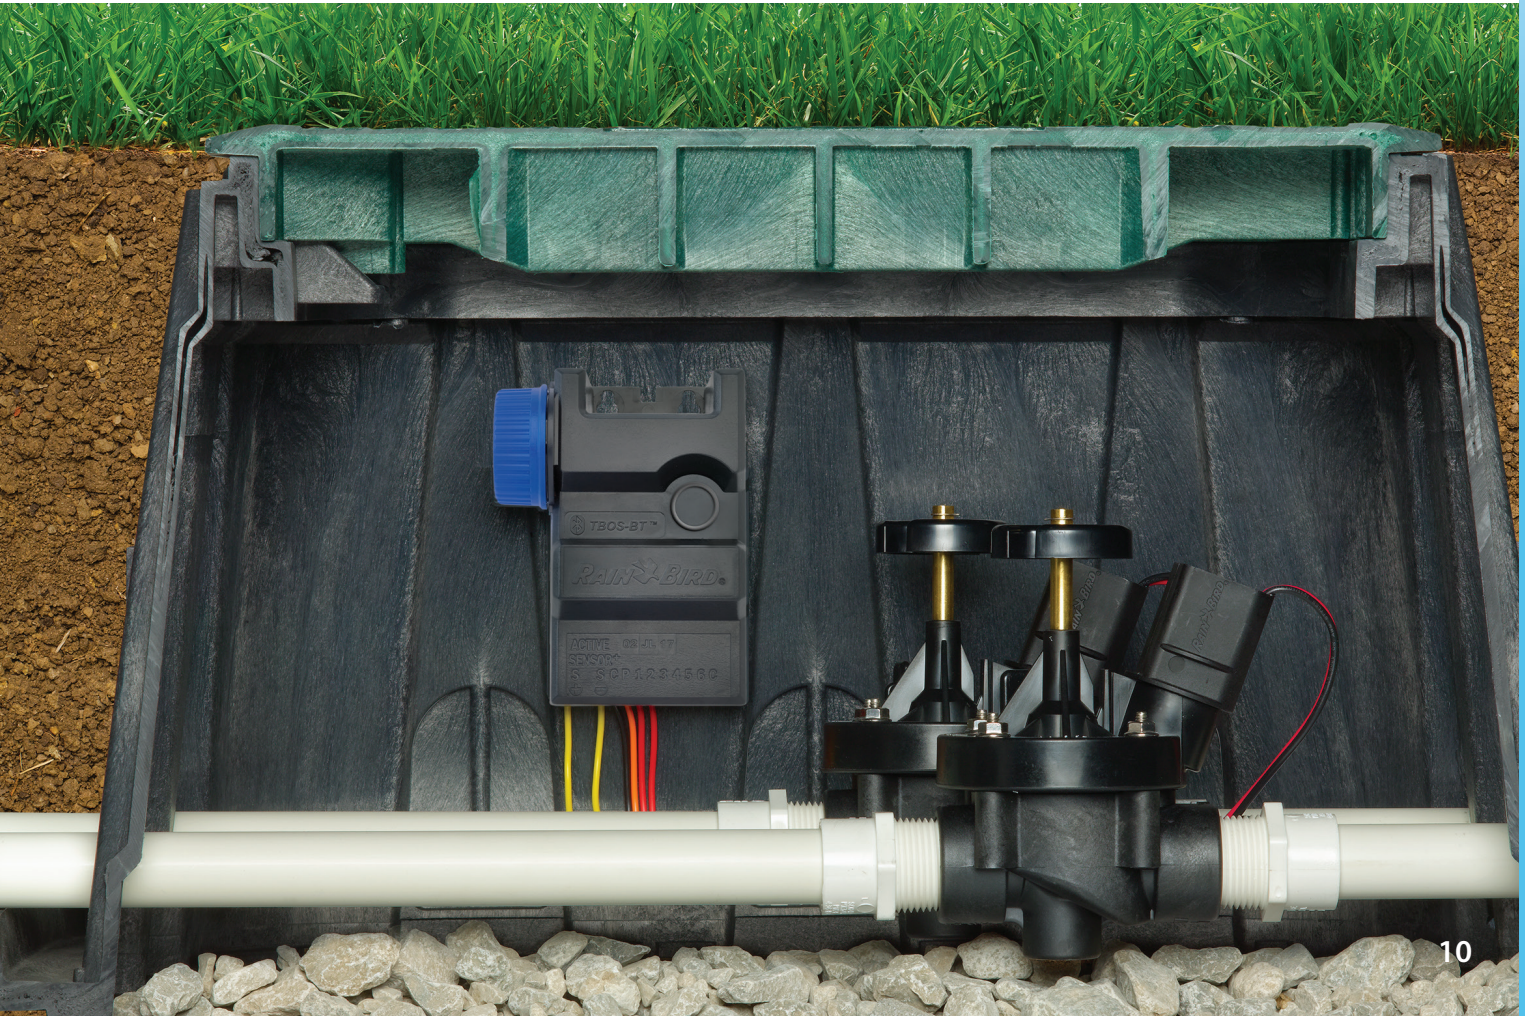

زيادة الفعالية

- ◀ إمكانية التركيب في أي مكان: نطاق Bluetooth بحد أقصى 40 قدمًا*
- ◀ الاستغناء عن صندوق المحابس والتحكم مباشرة من هاتفك الذكي

*يفترض نطاق Bluetooth الذي يصل إلى 40 قدمًا وجود مجال رؤية واضح بين وحدة TBOS-BT-LT والجهاز المتصل عبر Bluetooth. يرجى العلم أن أي عائق مادي قد يقلل نطاق الاتصال.